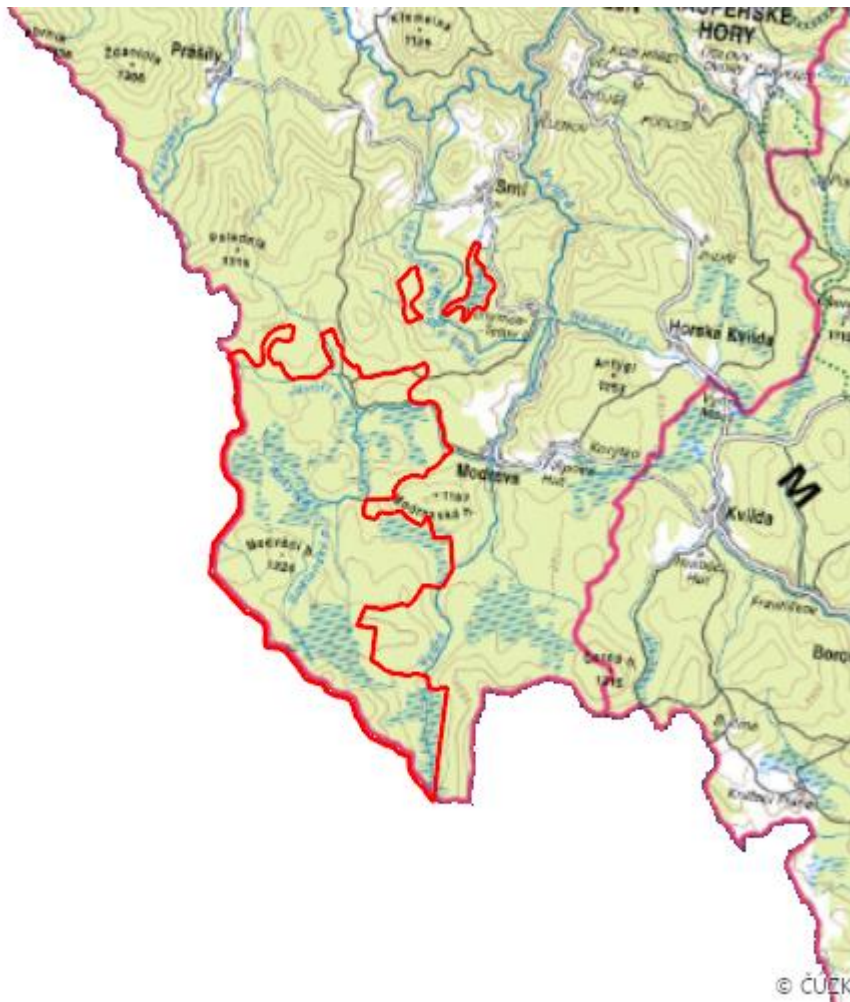

Modravské slatě

Šumava peatlands

RS01.01

Localisation:	49.004671N 13.450769E
Area:	4 538.569 ha
Category:	Part of Wetland of International Importance
Wetland's type:	1, 2, 4, 8, 13
The degree of protection:	SCI, NP, SPA
Altitude:	820 - 1364 m
Condition:	1

Characteristic

Pramenná oblast Vydry. Komplex několika rozsáhlých (např. Rokytská slať, Roklanská slať, Mlynářská slať, Cikánská slať, Luzenská a Hraniční slať) a řady menších (např. Blatenská slať, Javoří pila, Šárecká slať, Roklanská nádrž, Roklanský les, Novohuťské močály, Vrchová slať, Rašeliniště pod Kostelním vrchem, Rašeliniště v Srňském lese) rašelinišť v nejvyšších polohách Šumavy, s rozsáhlými lesními komplexy v montánním až supramontánním stupni. Jedinečný vegetační komplex klimatického klimaxu (klimaxové smrčiny as. Calamagrostio villosae-Piceetum) v mozaice se společenstvy edafického klimaxu (vrchovištní rašeliniště se společenstvy svazů Sphagno-Caricion canescentis, Leuco-Scheuchzerion, Sphagnion medii, Oxycocco-Empetrion hermaphroditum a Oxycocco-Ericion, rašelinné a podmáčené smrčiny as. Sphagno-Piceetum a Mastigobryo-Piceetum, rašelinné a mrazové bezlesí a reliktní prameniště).