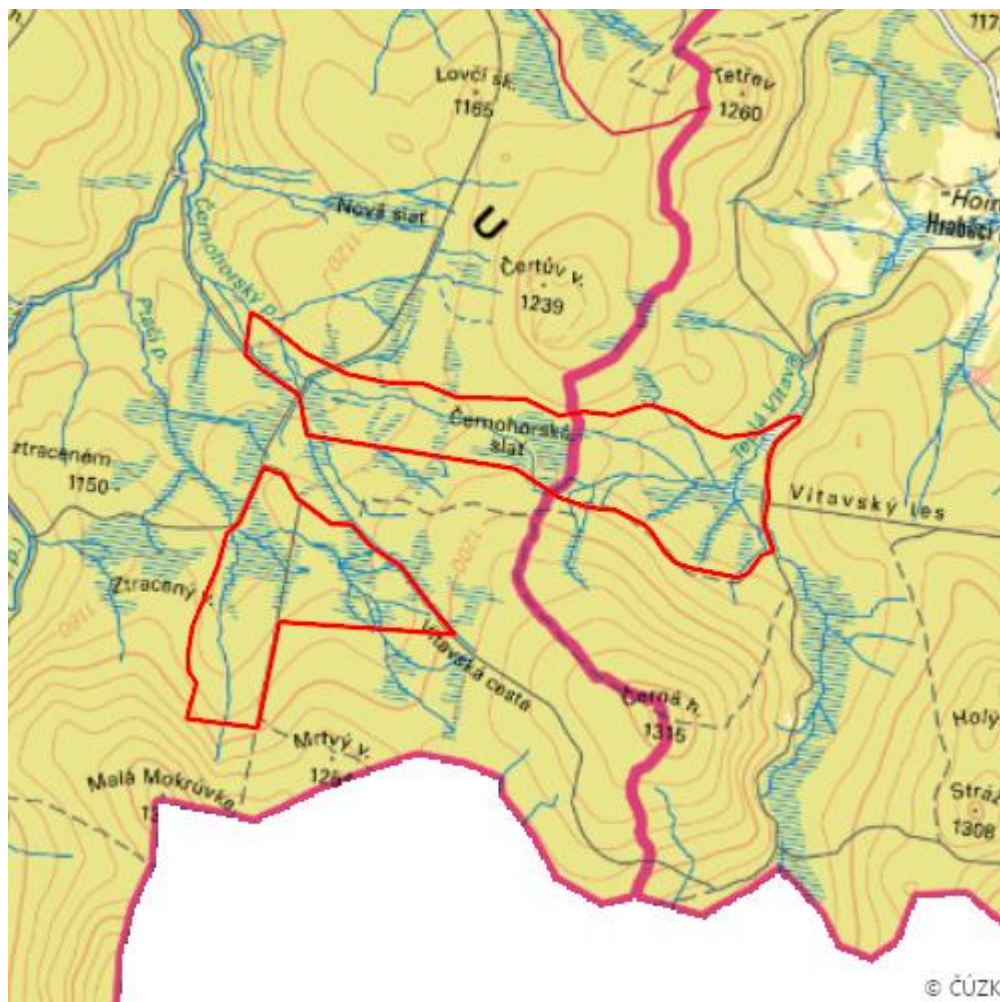

Černohorská slat'

Šumava peatlands

RS01.04

Localisation:	48.993542N 13.534687E
Area:	333.830 ha
Category:	Part of Wetland of International Importance
Wetland's type:	8
The degree of protection:	SCI, NP, SPA
Altitude:	1099 - 1216 m

Characteristic

Horské rozvodnicové “klečové” vrchoviště (rozvodí Vydry a Vltavy) s porosty as. Sphagno magellanici-Pinetum mugo, v laggů a šlencích společenstva sv. Leuco-Scheuchzerion a Sphagno-Caricion canescentis, navazují laggové podmáčené smrčiny Mastigobryo-Piceetum.