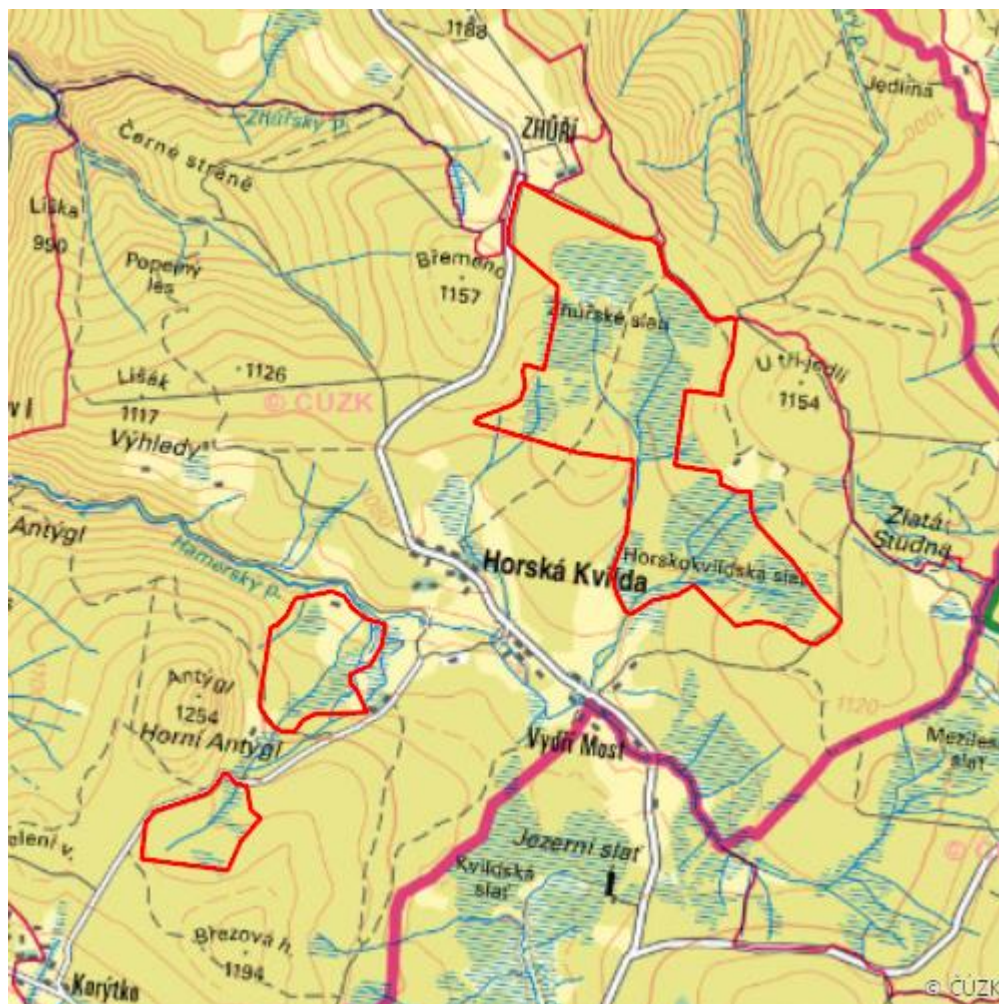

Zhůřské a horskokvildské slatě

Šumava peatlands

RS01.06

Localisation:	49.06872N 13.573237E
Area:	352.450 ha
Category:	Part of Wetland of International Importance
Wetland's type:	1, 2, 4, 5, 8
The degree of protection:	SCI, NP, SPA
Altitude:	1023 - 1167 m

Characteristic

System horských vrchovišť (např. Slatě na Hamerském potoce, Kikizerfilz, Haidlerfilz, mokřady pod Antýglem) s porosty *Pinus x pseudopumilio* (*Sphagno magellanici-Pinetum mugo*) lemovaný podmáčenými a rašelinnými smrčiny (as. *Sphagno-Piceetum*, *Mastigobryo-Piceetum*). Rozsáhlý komplex zvodnělých rašelinných a podmáčených smrčiny v jižní části. Na nelesných partiích navazují luční rašeliniště se společenstvy sv. *Leuco-Scheuchzerion*, rozsáhlý lag s fytoocenózami sv. *Sphagno-Caricion canescentis*.