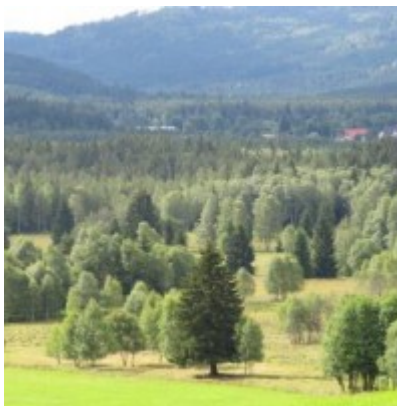

Category	Latin name of the species	Czech name of the species	Protection category (Law 114/92 Sb.)	Directive of birds/habitats	Red list	Invasiveness (i)	Year of last record
Ryby a mihule	<i>Phoxinus phoxinus</i>	střevle potoční	Ohrožený	--	Zranitelný (VU)	--	2019
Savci	<i>Castor fiber</i>	bobr evropský	Silně ohrožený	HD II, HD IV	--	--	2019
Savci	<i>Lutra lutra</i>	vydra říční	Silně ohrožený	HD II, HD IV	Téměř ohrožený (NT)	--	2016
Vážky	<i>Coenagrion hastulatum</i>	šidélko kopovité	--	--	Téměř ohrožený (NT)	--	2015
Vážky	<i>Leucorrhinia dubia</i>	vážka čárkovaná	--	--	Téměř ohrožený (NT)	--	2015

Photos

Literature

CHYTIL, J.; HAKROVÁ, P.; HUDEC, K. (eds.) et al. (1999). *Mokřady České republiky: Přehled vodních a mokřadních lokalit České republiky*. Mikulov: Český ramsarský výbor. 327 s.