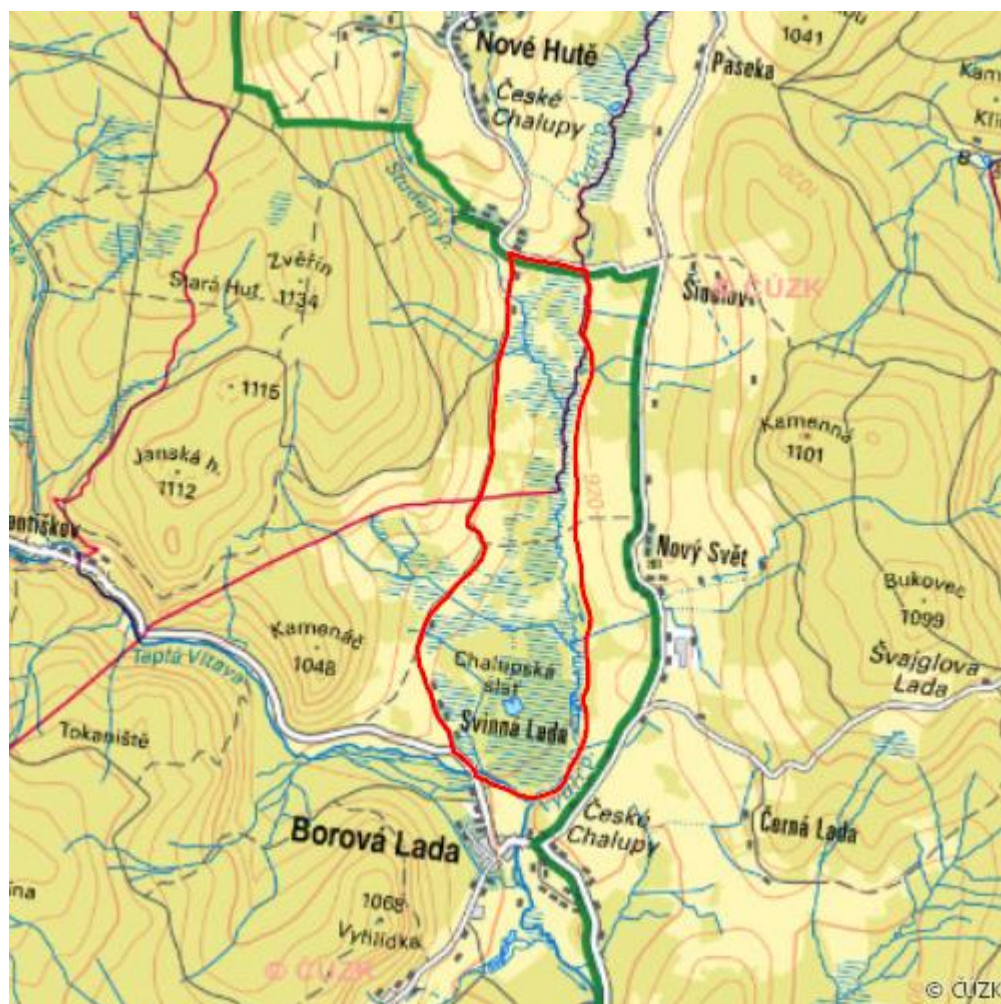

Chalupská a Novosvětská slať

Šumava peatlands

RS01.10

Localisation:	49.009456N 13.656244E
Area:	254.510 ha
Category:	Part of Wetland of International Importance
Wetland's type:	4, 7, 8
The degree of protection:	SCI, NP, SPA
Altitude:	894 - 941 m

Characteristic

Údolní až svahové vrchoviště v nivě Vydřího potoka. "Klečové" porosty (*Sphagno magellanici-Pinetum mugii*), na značné části sukcesně zarůstající vytěžené plochy, fragmenty rašelinných borů (*Vaccinio uliginosi-Pinetum*) a podmáčených smrčín na okrajích, po obvodu plášť rašelinných březín (*Betulion pubescentis*). Obklopeno rašelinnými (*Caricion fuscae*), podmáčenými (*Calthion*) a mezofilními loukami (*Polygono-Trisetion*). Rašelinné jezírko s plovoucími rašelinnými ostrůvky.