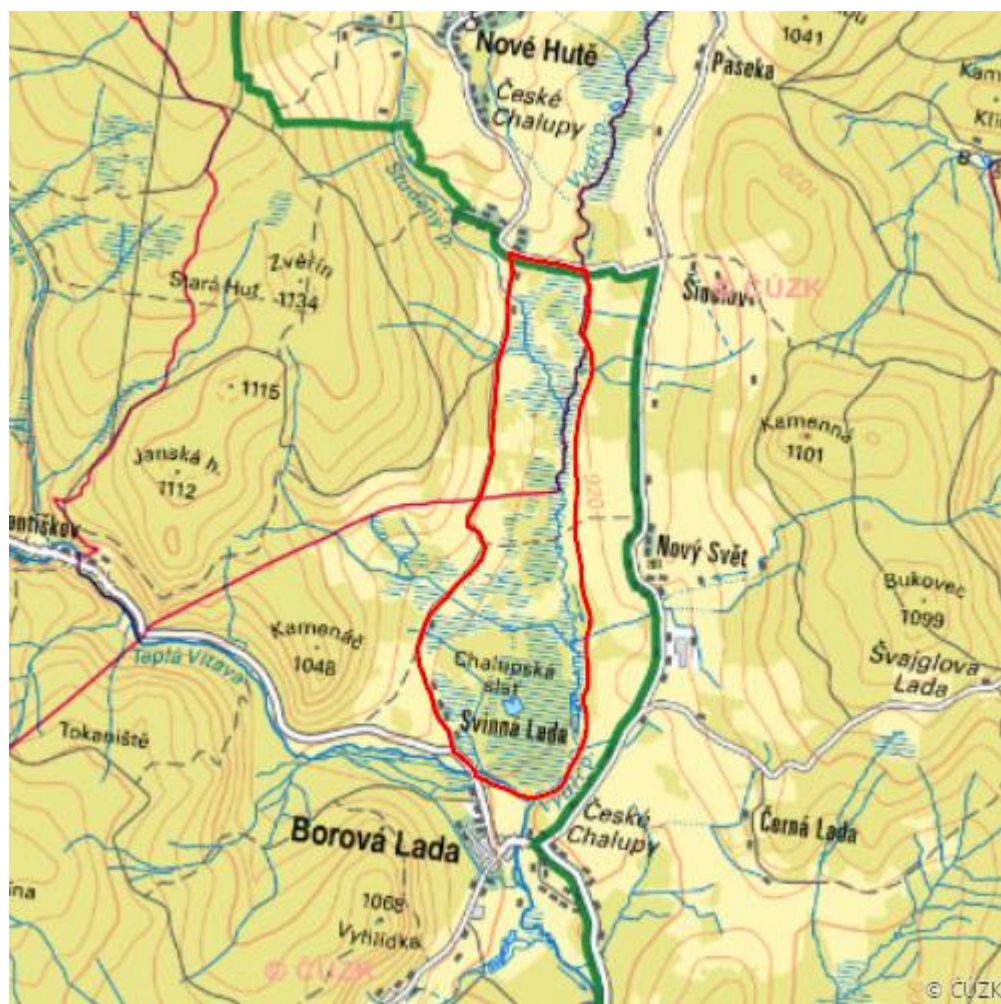

# Chalupská a Novosvětská slať

## Šumava peatlands

RS01.10

<b>Localisation:</b>	49.009456N 13.656244E
<b>Area:</b>	254.510 ha
<b>Category:</b>	Part of Wetland of International Importance
<b>Wetland's type:</b>	4, 7, 8
<b>The degree of protection:</b>	SCI, NP, SPA
<b>Altitude:</b>	894 - 941 m

## Characteristic

Údolní až svahové vrchoviště v nivě Vydřího potoka. "Klečové" porosty (*Sphagno magellanici-Pinetum mugii*), na značné části sukcesně zarůstající vytěžené plochy, fragmenty rašelinných borů (*Vaccinio uliginosi-Pinetum*) a podmáčených smrčín na okrajích, po obvodu plášť rašelinných březín (*Betulion pubescentis*). Obklopeno rašelinnými (*Caricion fuscae*), podmáčenými (*Calthion*) a mezofilními loukami (*Polygono-Trisetion*). Rašelinné jezírko s plovoucími rašelinnými ostrůvky.