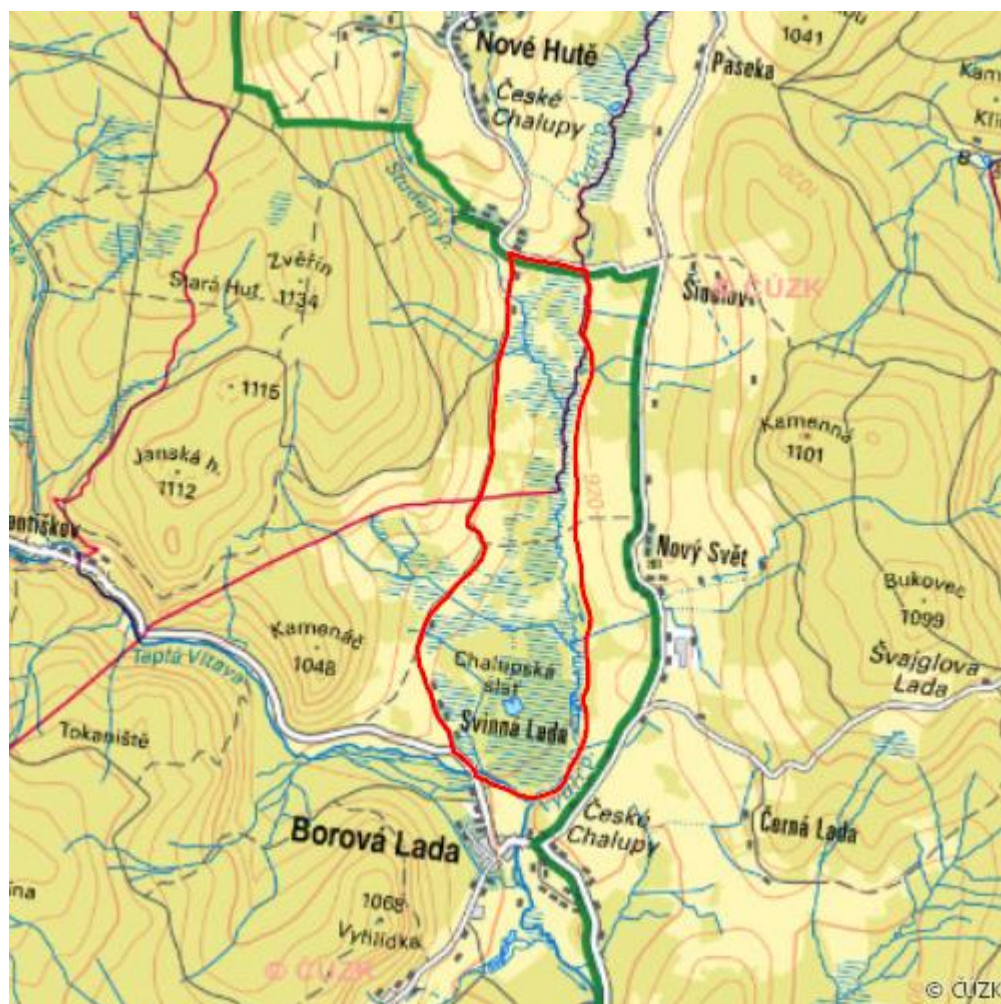

Chalupská a Novosvětská slať

Šumava peatlands

RS01.10

Localisation:	49.009456N 13.656244E
Area:	254.510 ha
Category:	Part of Wetland of International Importance
Wetland's type:	4, 7, 8
The degree of protection:	SCI, NP, SPA
Altitude:	894 - 941 m

Characteristic

Údolní až svahové vrchoviště v nivě Vydřího potoka. "Klečové" porosty (*Sphagno magellanici-Pinetum mugii*), na značné části sukcesně zarůstající vytěžené plochy, fragmenty rašelinných borů (*Vaccinio uliginosi-Pinetum*) a podmáčených smrčín na okrajích, po obvodu plášť rašelinných březin (*Betulion pubescentis*). Obklopeno rašelinnými (*Caricion fuscae*), podmáčenými (*Calthion*) a mezofilními loukami (*Polygono-Trisetion*). Rašelinné jezírko s plovoucími rašelinnými ostrůvky.