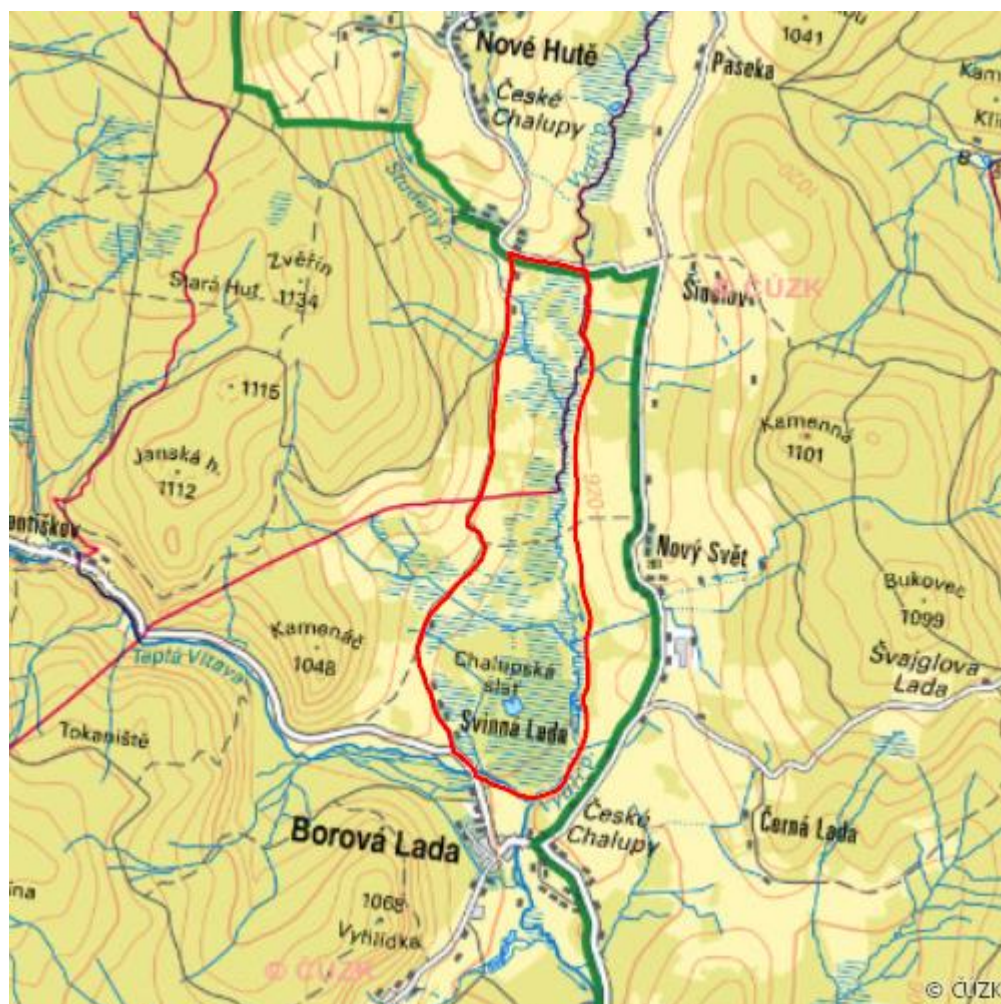

# Chalupská a Novosvětská slať

## Šumava peatlands

RS01.10

<b>Localisation:</b>	49.009456N 13.656244E
<b>Area:</b>	254.510 ha
<b>Category:</b>	Part of Wetland of International Importance
<b>Wetland's type:</b>	4, 7, 8
<b>The degree of protection:</b>	SCI, NP, SPA
<b>Altitude:</b>	894 - 941 m

## Characteristic

Údolní až svahové vrchoviště v nivě Vydřího potoka. "Klečové" porosty (*Sphagno magellanici-Pinetum mugii*), na značné části sukcesně zarůstající vytěžené plochy, fragmenty rašelinných borů (*Vaccinio uliginosi-Pinetum*) a podmáčených smrčín na okrajích, po obvodu plášť rašelinných březín (*Betulion pubescentis*). Obklopeno rašelinnými (*Caricion fuscae*), podmáčenými (*Calthion*) a mezofilními loukami (*Polygono-Trisetion*). Rašelinné jezírko s plovoucími rašelinnými ostrůvky.