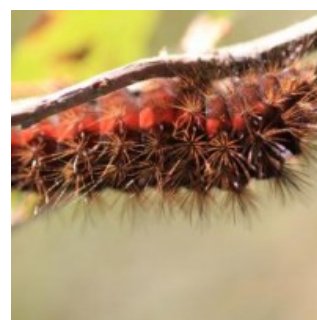

Category	Latin name of the species	Czech name of the species	Protection category (Law 114/92 Sb.)	Directive of birds/habitats	Red list	Invasiveness (i)	Year of last record
Savci	<i>Dama dama</i>	daněk evropský	--	--	Nevyhodnocený (NE)	--	2021
Savci	<i>Lepus europaeus</i>	zajíc polní	--	--	Téměř ohrožený (NT)	--	2020
Savci	<i>Lutra lutra</i>	vydra říční	Silně ohrožený	HD II, HD IV	Téměř ohrožený (NT)	--	2021
Savci	<i>Martes martes</i>	kuna lesní	--	HD V	--	--	2020
Savci	<i>Nyctereutes procyonoides</i>	psík mývalovitý	--	--	Nevyhodnocený (NE)	BL3	2017
Savci	<i>Ondatra zibethicus</i>	ondatra pižmová	--	--	Nevyhodnocený (NE)	BL3	2017
Savci	<i>Sciurus vulgaris</i>	veverka obecná	Ohrožený	--	Chybí údaje (DD)	--	2019
Stejnokřídlí	<i>Errhomenus brachypterus</i>	silnatka krátkokřídlá	--	--	Téměř ohrožený (NT)	--	2017
Stejnokřídlí	<i>Ophiola russeola</i>	křísek rusý	--	--	Zranitelný (VU)	--	2017
Vážky	<i>Aeshna juncea</i>	šídlo sítinové	--	--	Téměř ohrožený (NT)	--	2015
Vážky	<i>Coenagrion hastulatum</i>	šídélko kopovité	--	--	Téměř ohrožený (NT)	--	2015
Vážky	<i>Leucorrhinia dubia</i>	vážka čárkovaná	--	--	Téměř ohrožený (NT)	--	2019
Vážky	<i>Leucorrhinia rubicunda</i>	vážka tmavoskvrnná	--	--	Zranitelný (VU)	--	2017
Vážky	<i>Ophiogomphus cecilia</i>	klínatka rohatá	Silně ohrožený	HD II, HD IV	Téměř ohrožený (NT)	--	2015
Vážky	<i>Somatochlora arctica</i>	leskllice severská	--	--	Zranitelný (VU)	--	2020

Photos