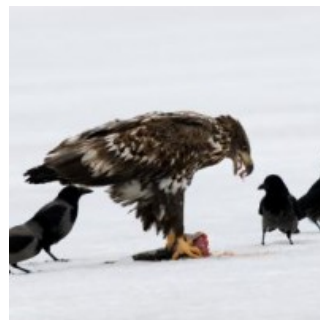

Category	Latin name of the species	Czech name of the species	Protection category (Law 114/92 Sb.)	Directive of birds/habitats	Red list	Invasiveness (i)	Year of last record
Ptáci	<i>Turdus iliacus</i>	drozd cvrčala	Silně ohrožený	--	Nevhodný pro hodnocení (NA)	--	2017
Ptáci	<i>Upupa epops</i>	dudek chocholatý	Silně ohrožený	--	Ohrožený (EN)	--	2021
Ptáci	<i>Vanellus vanellus</i>	čejka chocholatá	--	--	Zranitelný (VU)	--	2020
Ryby a mihule	<i>Cyprinus carpio</i>	kapr obecný	--	--	Lokálně vyhynulý (RE)	--	2019
Ryby a mihule	<i>Pseudorasbora parva</i>	střevlička východní	--	--	Nevhodný pro hodnocení (NA)	BL3, 1143/2014	2019
Savci	<i>Lutra lutra</i>	vydra říční	Silně ohrožený	HD II, HD IV	Téměř ohrožený (NT)	--	2019
Savci	<i>Sciurus vulgaris</i>	veverka obecná	Ohrožený	--	Chybí údaje (DD)	--	2015
Vážky	<i>Aeshna juncea</i>	šídlo sítinové	--	--	Téměř ohrožený (NT)	--	2019
Vážky	<i>Coenagrion hastulatum</i>	šídélko kopovité	--	--	Téměř ohrožený (NT)	--	2019
Vážky	<i>Somatochlora flavomaculata</i>	lesklice skvrnitá	--	--	Zranitelný (VU)	--	2019

Photos