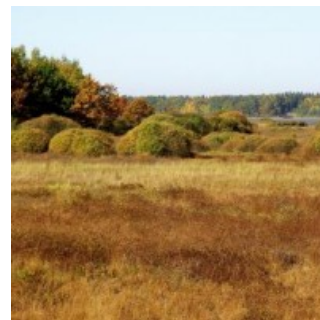

Category	Latin name of the species	Czech name of the species	Protection category (Law 114/92 Sb.)	Directive of birds/habitats	Red list	Invasiveness (i)	Year of last record
Ptáci	<i>Turdus iliacus</i>	drozd cvrčala	Silně ohrožený	--	Nevhodný pro hodnocení (NA)	--	2017
Ptáci	<i>Upupa epops</i>	dudek chocholatý	Silně ohrožený	--	Ohrožený (EN)	--	2021
Ptáci	<i>Vanellus vanellus</i>	čejka chocholatá	--	--	Zranitelný (VU)	--	2020
Ryby a mihule	<i>Cyprinus carpio</i>	kapr obecný	--	--	Lokálně vyhynulý (RE)	--	2019
Ryby a mihule	<i>Pseudorasbora parva</i>	střevlička východní	--	--	Nevhodný pro hodnocení (NA)	BL3, 1143/2014	2019
Savci	<i>Lutra lutra</i>	vydra říční	Silně ohrožený	HD II, HD IV	Téměř ohrožený (NT)	--	2019
Savci	<i>Sciurus vulgaris</i>	veverka obecná	Ohrožený	--	Chybí údaje (DD)	--	2015
Vážky	<i>Aeshna juncea</i>	šídlo sítinové	--	--	Téměř ohrožený (NT)	--	2019
Vážky	<i>Coenagrion hastulatum</i>	šídélko kopovité	--	--	Téměř ohrožený (NT)	--	2019
Vážky	<i>Somatochlora flavomaculata</i>	lesklice skvrnitá	--	--	Zranitelný (VU)	--	2019

Photos