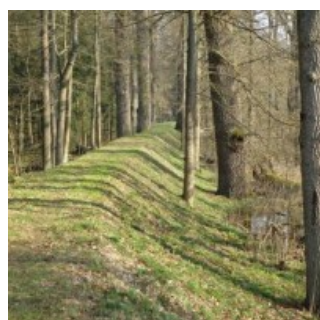

Category	Latin name of the species	Czech name of the species	Protection category (Law 114/92 Sb.)	Directive of birds/habitats	Red list	Invasiveness (i)	Year of last record
Ryby a mihule	<i>Cobitis sp.</i>	--	--	HD II	--	--	2019
Ryby a mihule	<i>Ctenopharyngodon idella</i>	amur bílý	--	--	Nevhodný pro hodnocení (NA)	BL2	2019
Ryby a mihule	<i>Lepomis gibbosus</i>	slunečnice pestrá	--	--	Nevhodný pro hodnocení (NA)	BL3	2019
Ryby a mihule	<i>Leucaspis delineatus</i>	slunka obecná	--	--	Kriticky ohrožený (CR)	--	2019
Ryby a mihule	<i>Leuciscus idus</i>	jelec jesen	Ohrožený	--	Téměř ohrožený (NT)	--	2019
Ryby a mihule	<i>Lota lota</i>	mník jednovousý	Ohrožený	--	Téměř ohrožený (NT)	--	2018
Ryby a mihule	<i>Misgurnus fossilis</i>	piskoř pruhovaný	Ohrožený	HD II	Ohrožený (EN)	--	2019
Ryby a mihule	<i>Pseudorasbora parva</i>	střevlička východní	--	--	Nevhodný pro hodnocení (NA)	BL3, 1143/2014	2018
Ryby a mihule	<i>Tinca tinca</i>	lín obecný	--	--	Zranitelný (VU)	--	2018
Savci	<i>Castor fiber</i>	bobr evropský	Silně ohrožený	HD II, HD IV	--	--	2020
Savci	<i>Neovison vison</i>	norek americký	--	--	Nevyhodnocený (NE)	BL1	2014
Savci	<i>Ondatra zibethicus</i>	ondatra pižmová	--	--	Nevyhodnocený (NE)	BL3	2017
Vážky	<i>Coenagrion hastulatum</i>	šidélko kopovité	--	--	Téměř ohrožený (NT)	--	2014
Vážky	<i>Ophiogomphus cecilia</i>	klínatka rohata	Silně ohrožený	HD II, HD IV	Téměř ohrožený (NT)	--	2014

Photos