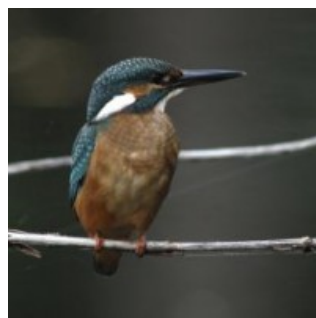

Literature

CHYTIL, J.; HAKROVÁ, P.; HUDEC, K. (eds.) et al. (1999). *Mokřady České republiky: Přehled vodních a mokřadních lokalit České republiky*. Mikulov: Český ramsarský výbor. 327 s.