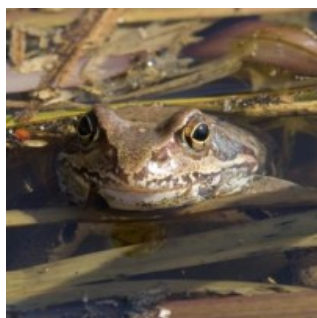

Literature

CHYTIL, J.; HAKROVÁ, P.; HUDEC, K. (eds.) et al. (1999). *Mokřady České republiky: Přehled vodních a mokřadních lokalit České republiky*. Mikulov: Český ramsarský výbor. 327 s.