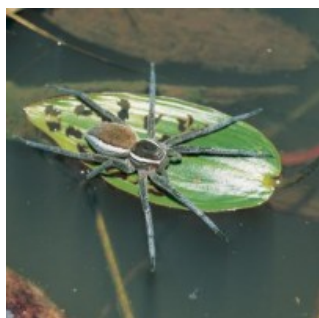

Literature

CHYTIL, J.; HAKROVÁ, P.; HUDEC, K. (eds.) et al. (1999). *Mokřady České republiky: Přehled vodních a mokřadních lokalit České republiky*. Mikulov: Český ramsarský výbor. 327 s.