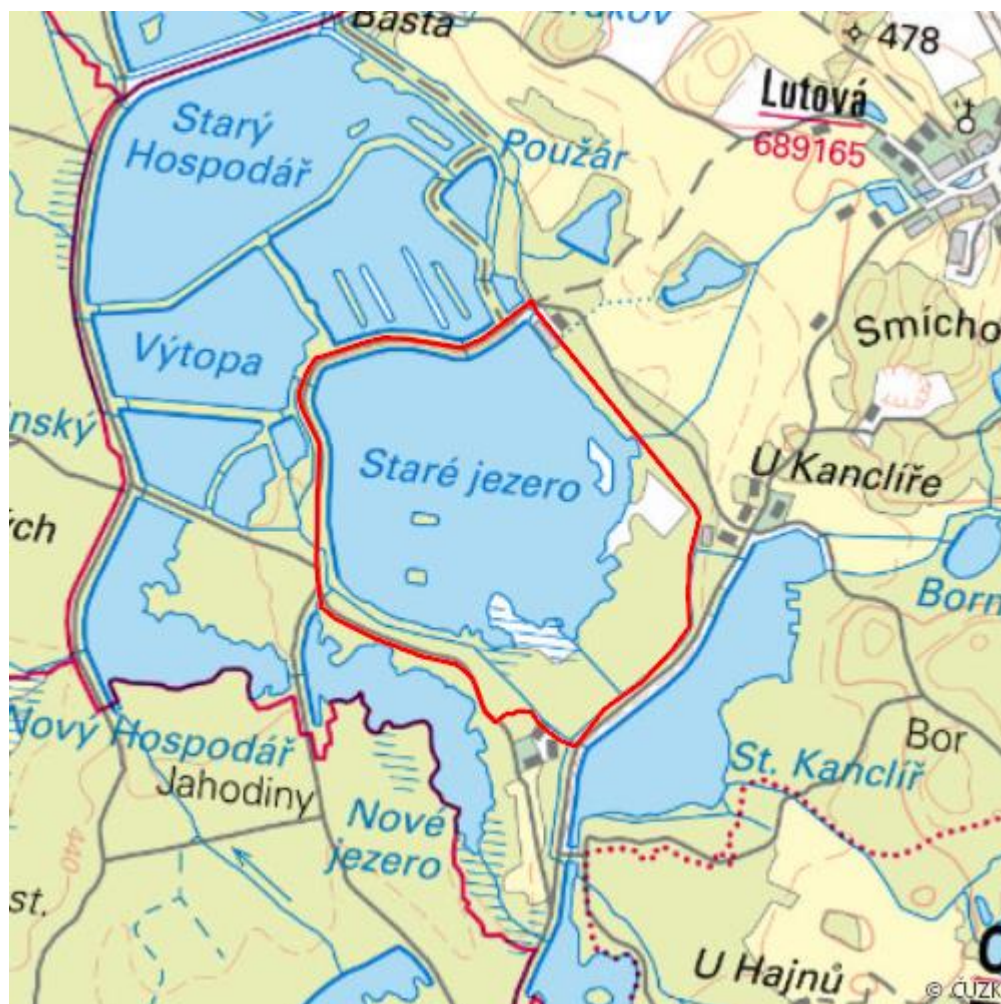

Staré Jezero

Třeboň fishponds

RS02.08

Localisation:	48.977882N 14.890498E
Area:	128.071 ha
Category:	Part of Wetland of International Importance
Wetland's type:	13
The degree of protection:	SCI, PLA, SPA, NR
Altitude:	442 - 447 m

Characteristic

Rybník s litorálními porosty přecházejícími do minerotrofního rašeliniště ve výtopě, s mozaikou cenných společenstev sv. Caricion lasiocarpae, Sphagno-Caricion canescentis, Sphagno-Utricularion. Hnízdiště vodních ptáků, na rašeliništi unikátní rostlinná společenstva. Část rybníka byla v minulosti vyhrnuta, materiál uložen ve formě nízkých ostrůvků – v současnosti krajínotvorný prvek.