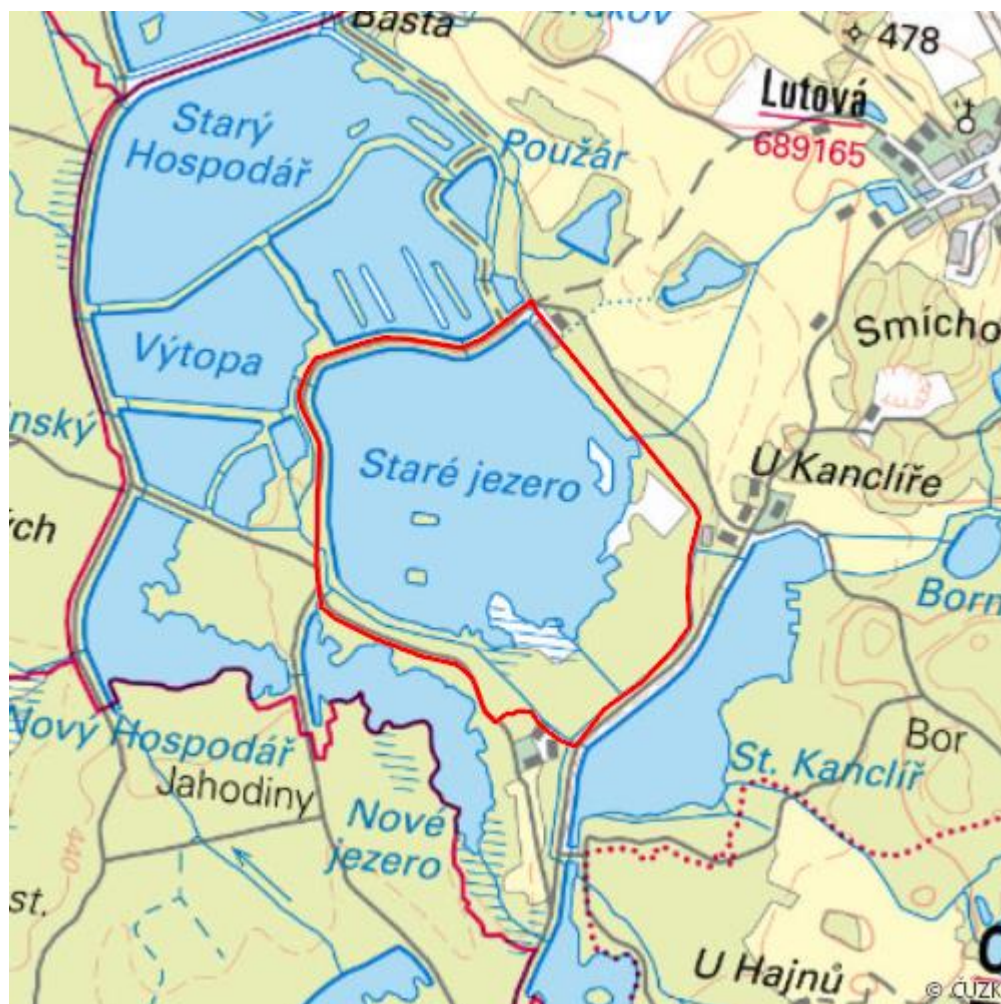

Staré Jezero

Třeboň fishponds

RS02.08

Localisation:	48.977882N 14.890498E
Area:	128.071 ha
Category:	Part of Wetland of International Importance
Wetland's type:	13
The degree of protection:	SCI, PLA, SPA, NR
Altitude:	442 - 447 m

Characteristic

Rybník s litorálními porosty přecházejícími do minerotrofního rašeliniště ve výtopě, s mozaikou cenných společenstev sv. Caricion lasiocarpae, Sphagno-Caricion canescentis, Sphagno-Utricularion. Hnízdiště vodních ptáků, na rašeliništi unikátní rostlinná společenstva. Část rybníka byla v minulosti vyhrnuta, materiál uložen ve formě nízkých ostrůvků – v současnosti krajinnotvorný prvek.