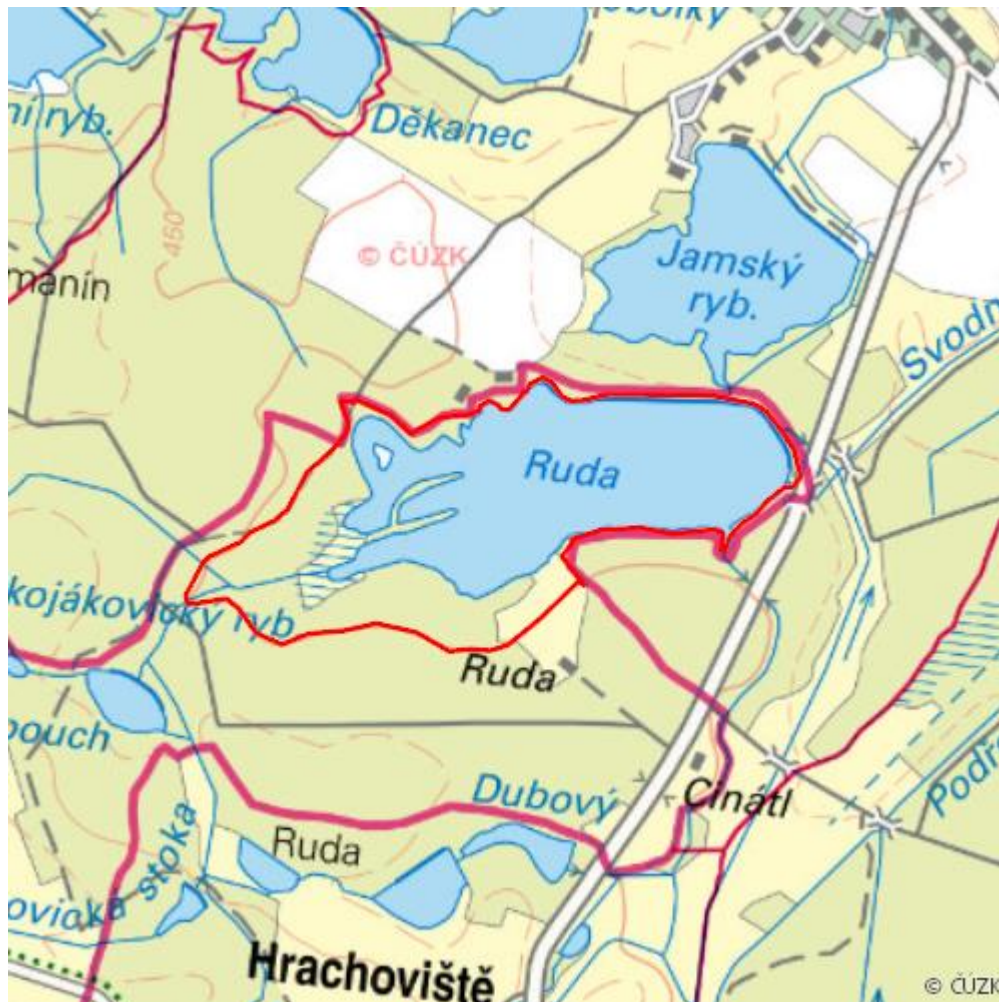

# Ruda u Kojákovíc

## Třeboň fishponds

RS02.10

<b>Localisation:</b>	48.946823N 14.771076E
<b>Area:</b>	104.556 ha
<b>Category:</b>	Part of Wetland of International Importance
<b>Wetland's type:</b>	7, 8, 13
<b>The degree of protection:</b>	PLA, SPA, NR
<b>Altitude:</b>	447 - 452 m

## Characteristic

Rybník s rozsáhlým litorálem a minerotrofním rašeliništěm v jihozápadní výtopě, nesouvislé rákosiny as. *Phragmitetum communis*, převažují porosty as. *Glycerietum maximae*. Rozsáhlé porosty vysokých ostřic (as. *Caricetum gracilis*), vně navazují vlhké louky sv. *Molinion*. Význačně vyvinutá společenstva obnaženého dna.