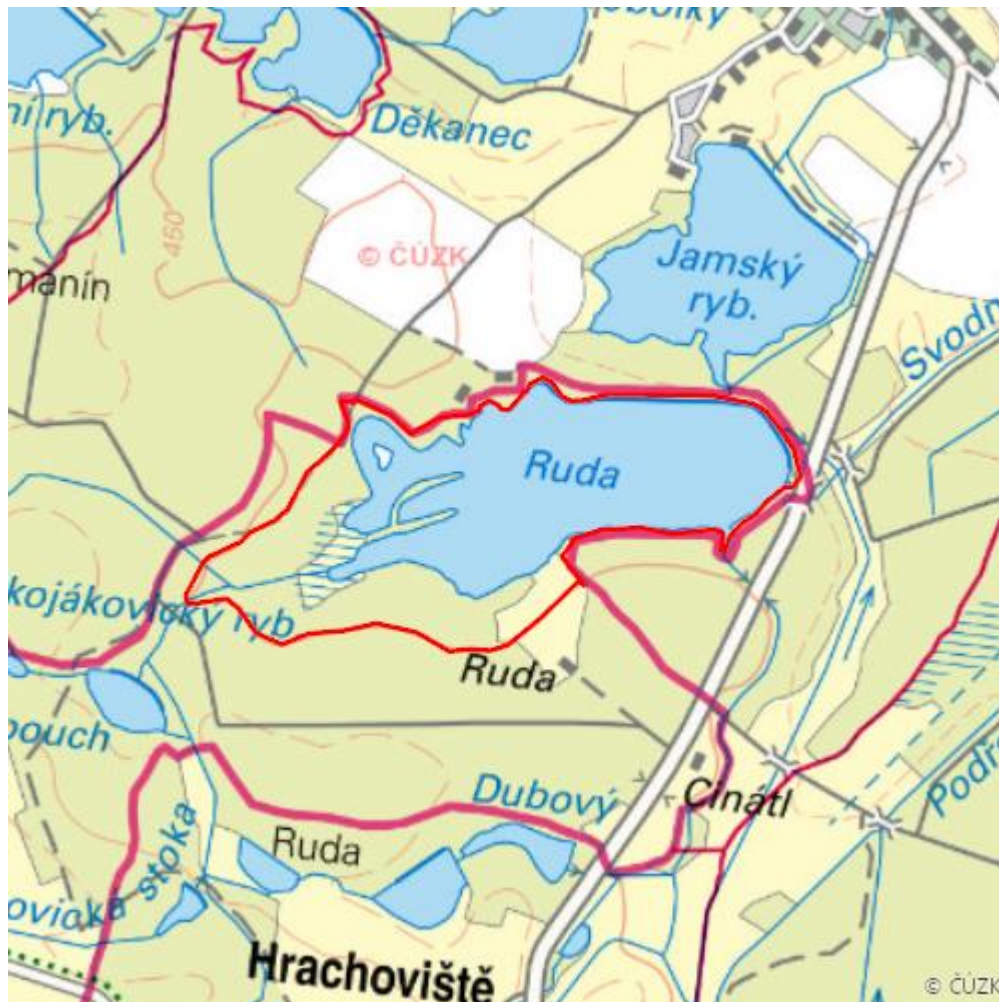

Ruda u Kojákovic

Třeboň fishponds

RS02.10

Localisation:	48.946823N 14.771076E
Area:	104.556 ha
Category:	Part of Wetland of International Importance
Wetland's type:	7, 8, 13
The degree of protection:	PLA, SPA, NR
Altitude:	447 - 452 m

Characteristic

Rybník s rozsáhlým litorálem a minerotrofním rašeliništěm v jihozápadní výtopě, nesouvislé rákosiny as. *Phragmitetum communis*, převažují porosty as. *Glycerietum maximae*. Rozsáhlé porosty vysokých ostřic (as. *Caricetum gracilis*), vně navazují vlhké louky sv. *Molinion*. Význačně vyvinutá společenstva obnaženého dna.