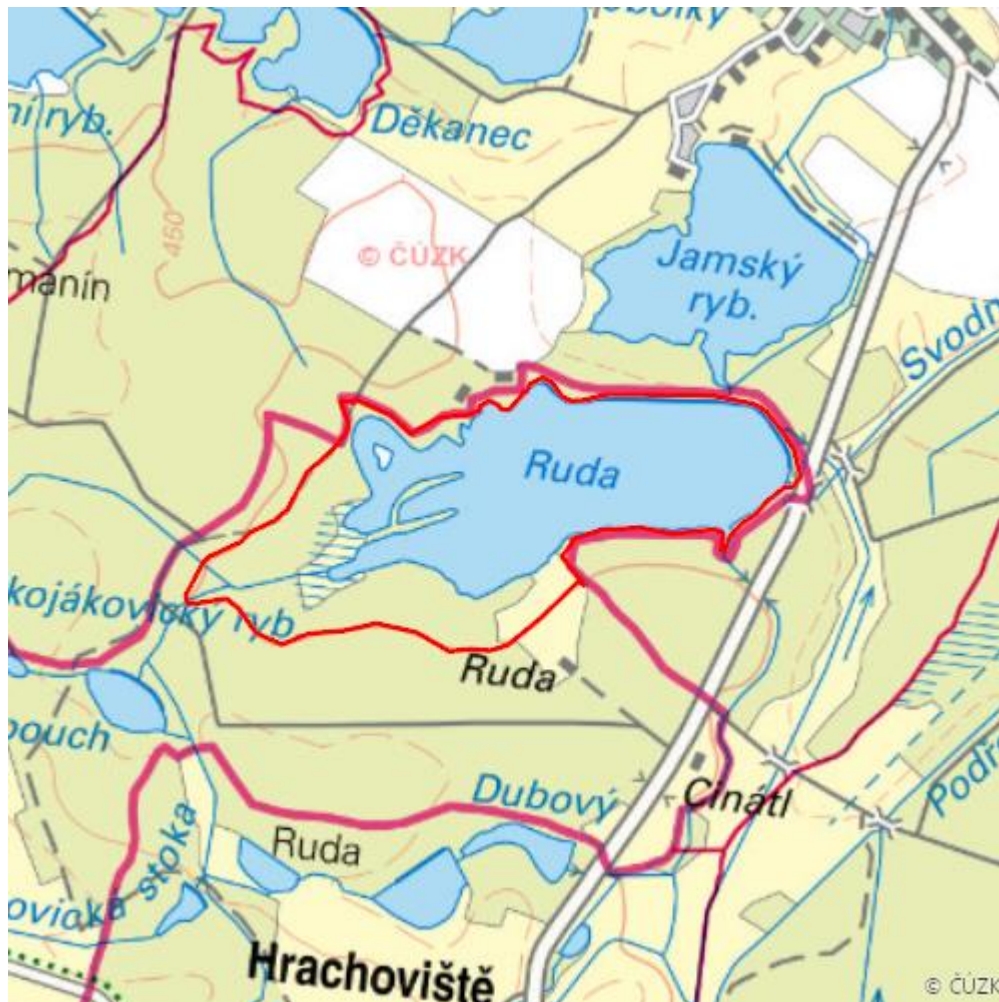

Ruda u Kojákovíc

Třeboň fishponds

RS02.10

Localisation:	48.946823N 14.771076E
Area:	104.556 ha
Category:	Part of Wetland of International Importance
Wetland's type:	7, 8, 13
The degree of protection:	PLA, SPA, NR
Altitude:	447 - 452 m

Characteristic

Rybník s rozsáhlým litorálem a minerotrofním rašeliništěm v jihozápadní výtopě, nesouvislé rákosiny as. *Phragmitetum communis*, převažují porosty as. *Glycerietum maximae*. Rozsáhlé porosty vysokých ostřic (as. *Caricetum gracilis*), vně navazují vlhké louky sv. *Molinion*. Význačně vyvinutá společenstva obnaženého dna.