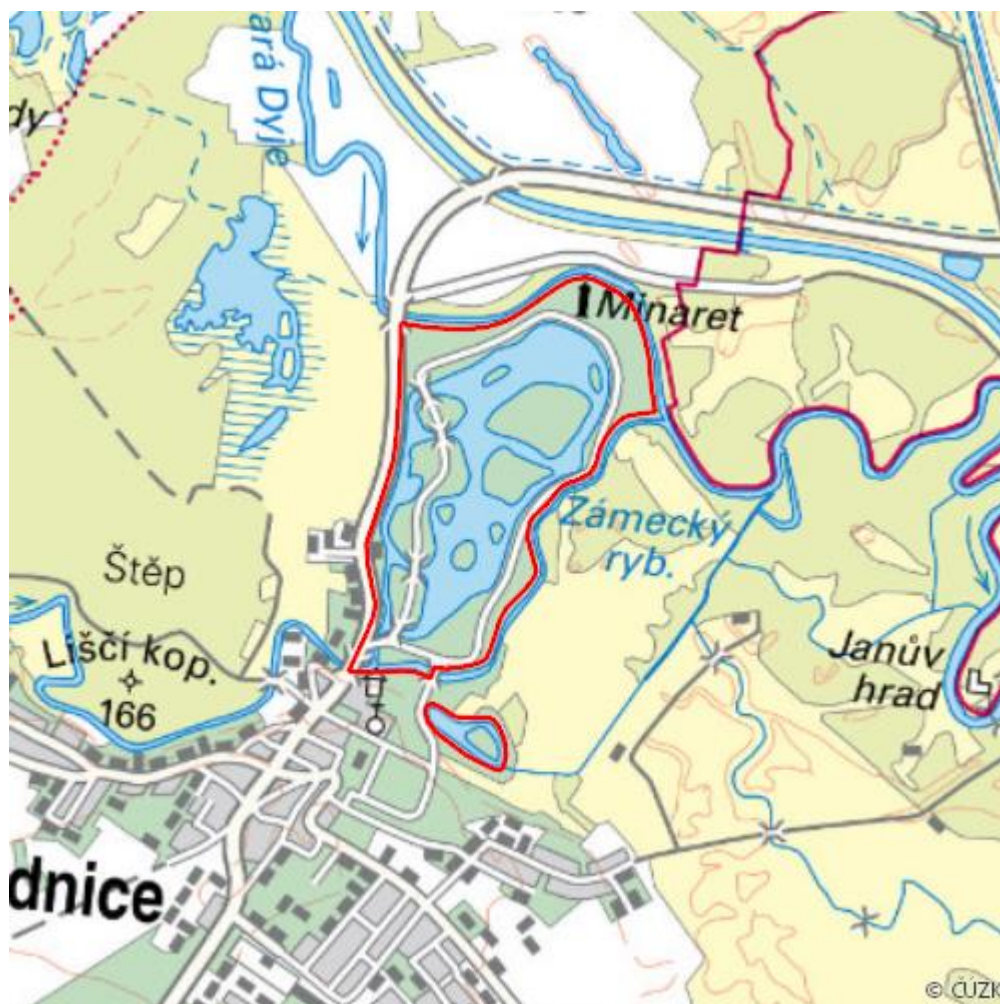

# Zámecký a Růžový rybník

## Lednice fishponds

RS04.04

<b>Localisation:</b>	48.809306N 16.809425E
<b>Area:</b>	77.923 ha
<b>Category:</b>	Part of Wetland of International Importance
<b>Wetland's type:</b>	4, 13
<b>Altitude:</b>	160 - 165 m

## Characteristic

Mělké rybníky s členitým břehem nacházejí v zámeckém parku v Lednici napájené ze Zámecké Dyje. Na Zámeckém rybníce 16 ostrovů parkově upravených. Hlavní funkcí obou rybníků vždy byla zejména kompoziční a estetická funkce. Oba rybníky jsou zasazeny do anglického zámeckého parku.

## Utilization

Extenzivně rybářsky využívaný rybník. Ostrovy pravidelně sečeny, v minulosti přepásány ovce. Velké rekreační zatížení návštěvníky zámeckého parku, v zimě oblíbené místo pro bruslení.