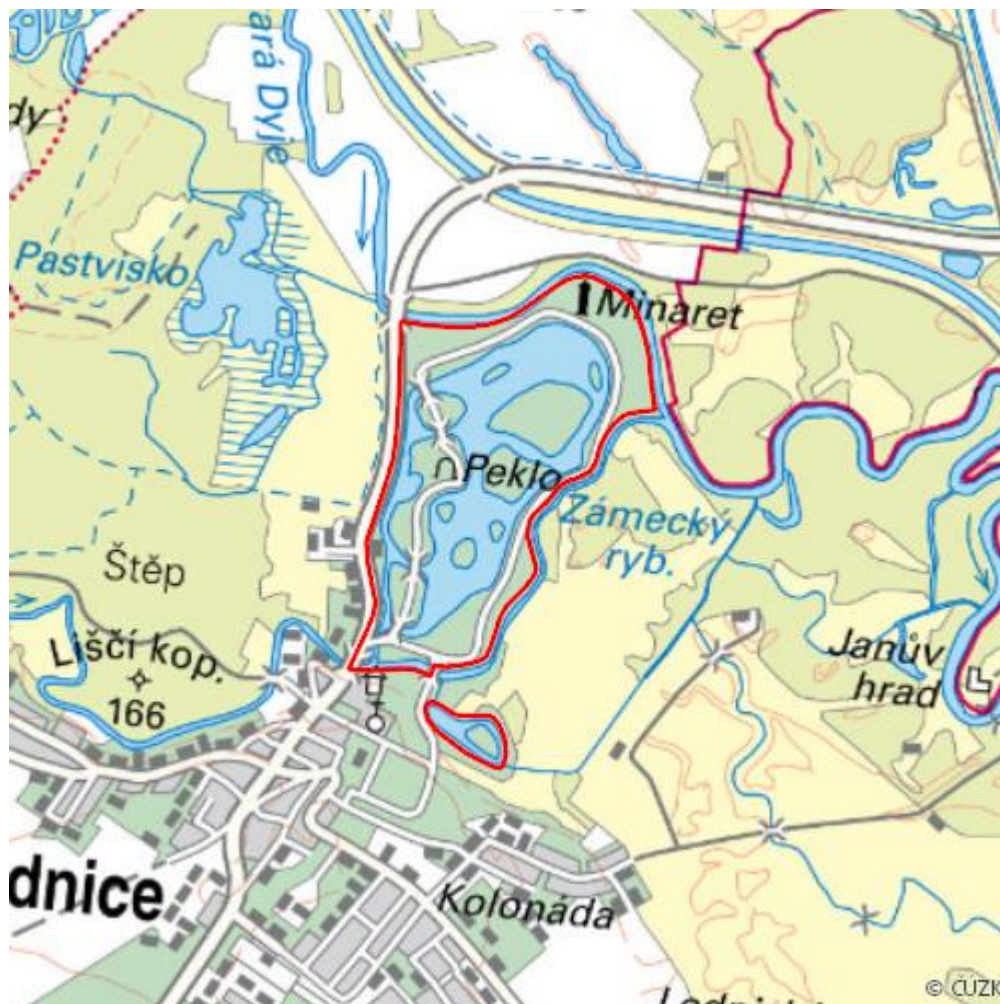

Zámecký a Růžový rybník

Lednice fishponds

RS04.04

Localisation:	48.809306N 16.809425E
Area:	77.923 ha
Category:	Part of Wetland of International Importance
Wetland's type:	4, 13
Altitude:	160 - 165 m

Characteristic

Mělké rybníky s členitým břehem nacházejí v zámeckém parku v Lednici napájené ze Zámecké Dyje. Na Zámeckém rybníce 16 ostrovů parkově upravených. Hlavní funkcí obou rybníků vždy byla zejména kompoziční a estetická funkce. Oba rybníky jsou zasazeny do anglického zámeckého parku.