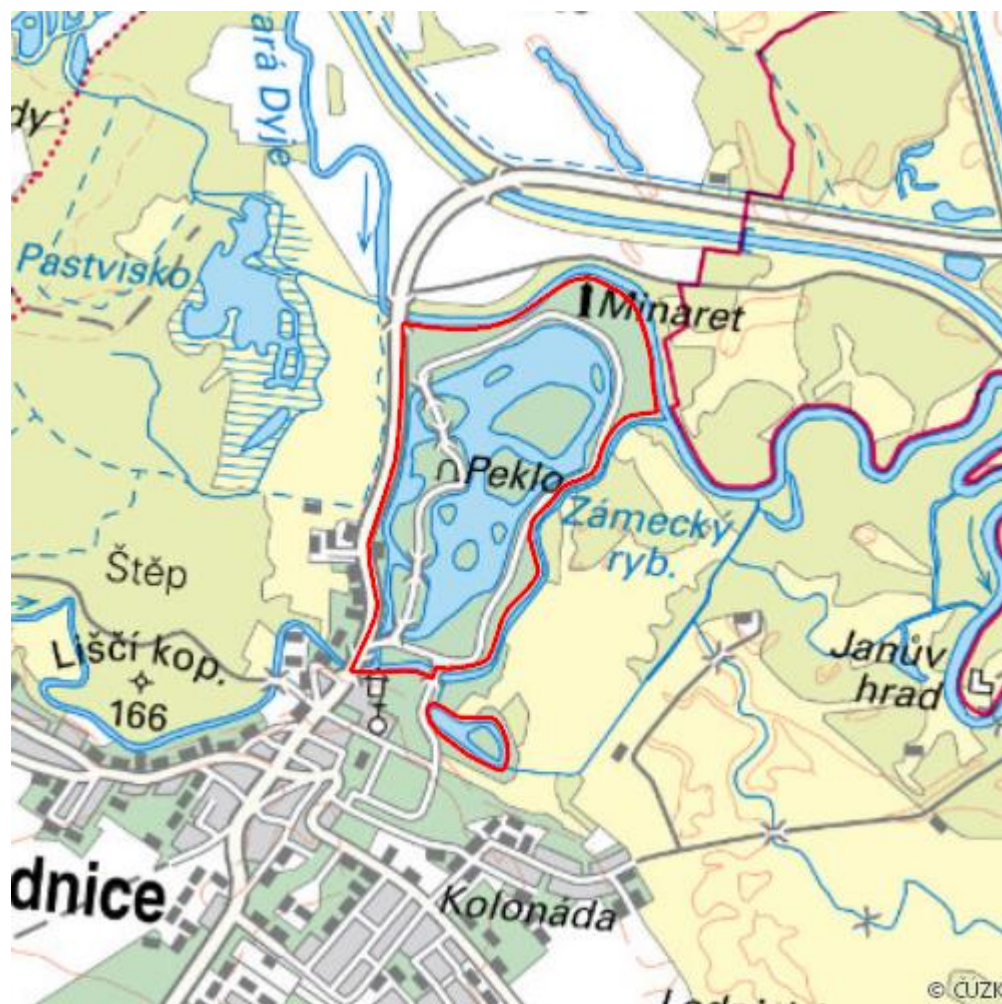

Zámecký a Růžový rybník

Lednice fishponds

RS04.04

Localisation:	48.809306N 16.809425E
Area:	77.923 ha
Category:	Part of Wetland of International Importance
Wetland's type:	4, 13
Altitude:	160 - 165 m

Characteristic

Mělké rybníky s členitým břehem nacházejí v zámeckém parku v Lednici napájené ze Zámecké Dyje. Na Zámeckém rybníce 16 ostrovů parkově upravených. Hlavní funkcí obou rybníků vždy byla zejména kompoziční a estetická funkce. Oba rybníky jsou zasazeny do anglického zámeckého parku.