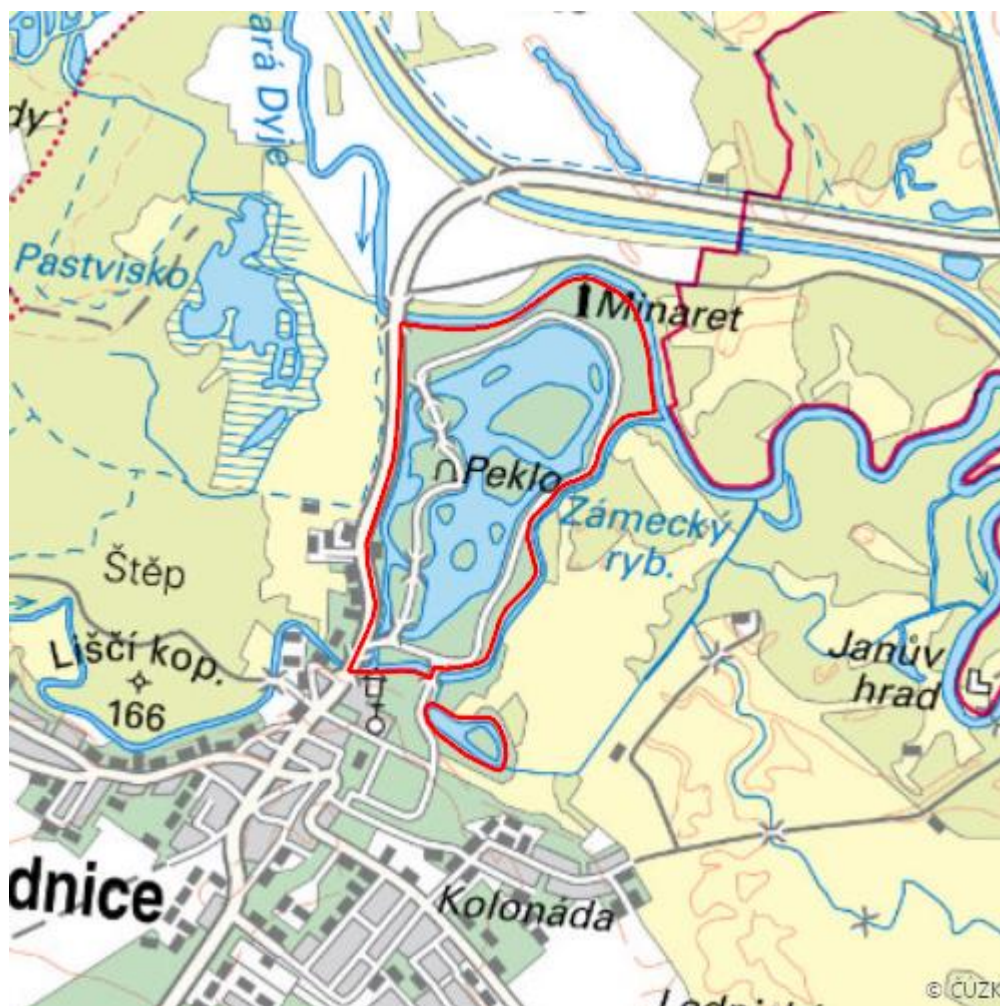

# Zámecký a Růžový rybník

## Lednice fishponds

RS04.04

<b>Localisation:</b>	48.809306N 16.809425E
<b>Area:</b>	77.923 ha
<b>Category:</b>	Part of Wetland of International Importance
<b>Wetland's type:</b>	4, 13
<b>Altitude:</b>	160 - 165 m

## Characteristic

Mělké rybníky s členitým břehem nacházejí v zámeckém parku v Lednici napájené ze Zámecké Dyje. Na Zámeckém rybníce 16 ostrovů parkově upravených. Hlavní funkcí obou rybníků vždy byla zejména kompoziční a estetická funkce. Oba rybníky jsou zasazeny do anglického zámeckého parku.