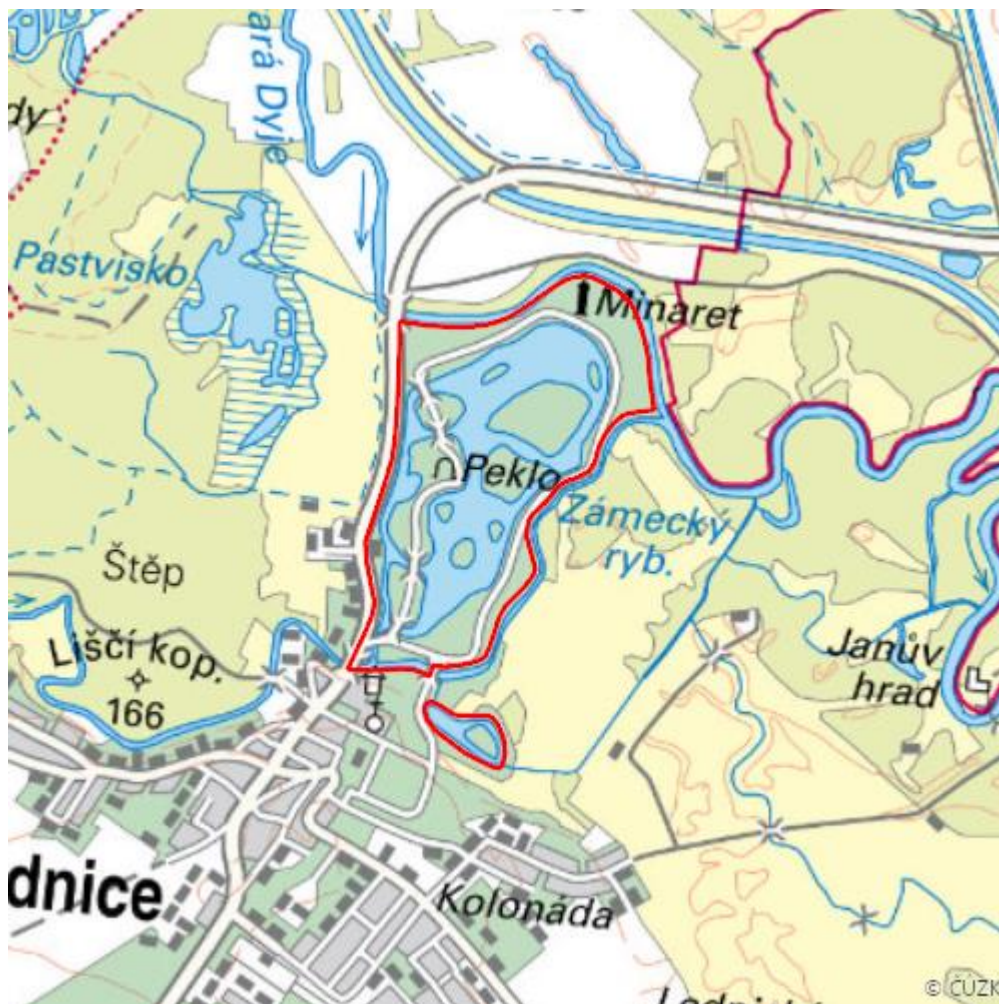

# Zámecký a Růžový rybník

## Lednice fishponds

RS04.04

<b>Localisation:</b>	48.809306N 16.809425E
<b>Area:</b>	77.923 ha
<b>Category:</b>	Part of Wetland of International Importance
<b>Wetland's type:</b>	4, 13
<b>Altitude:</b>	160 - 165 m

## Characteristic

Mělké rybníky s členitým břehem nacházejí v zámeckém parku v Lednici napájené ze Zámecké Dyje. Na Zámeckém rybníce 16 ostrovů parkově upravených. Hlavní funkcí obou rybníků vždy byla zejména kompoziční a estetická funkce. Oba rybníky jsou zasazeny do anglického zámeckého parku.