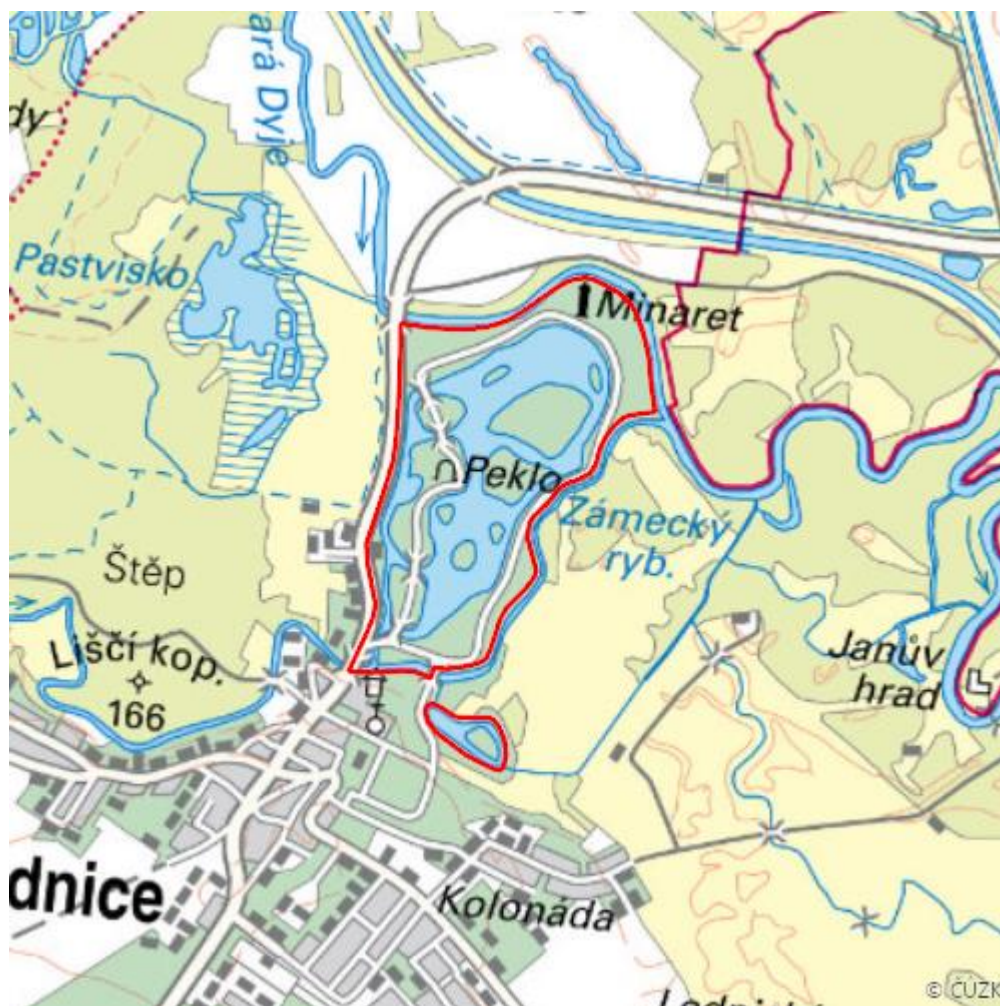

Zámecký a Růžový rybník

Lednice fishponds

RS04.04

Localisation:	48.809306N 16.809425E
Area:	77.923 ha
Category:	Part of Wetland of International Importance
Wetland's type:	4, 13
Altitude:	160 - 165 m

Characteristic

Mělké rybníky s členitým břehem nacházejí v zámeckém parku v Lednici napájené ze Zámecké Dyje. Na Zámeckém rybníce 16 ostrovů parkově upravených. Hlavní funkcí obou rybníků vždy byla zejména kompoziční a estetická funkce. Oba rybníky jsou zasazeny do anglického zámeckého parku.