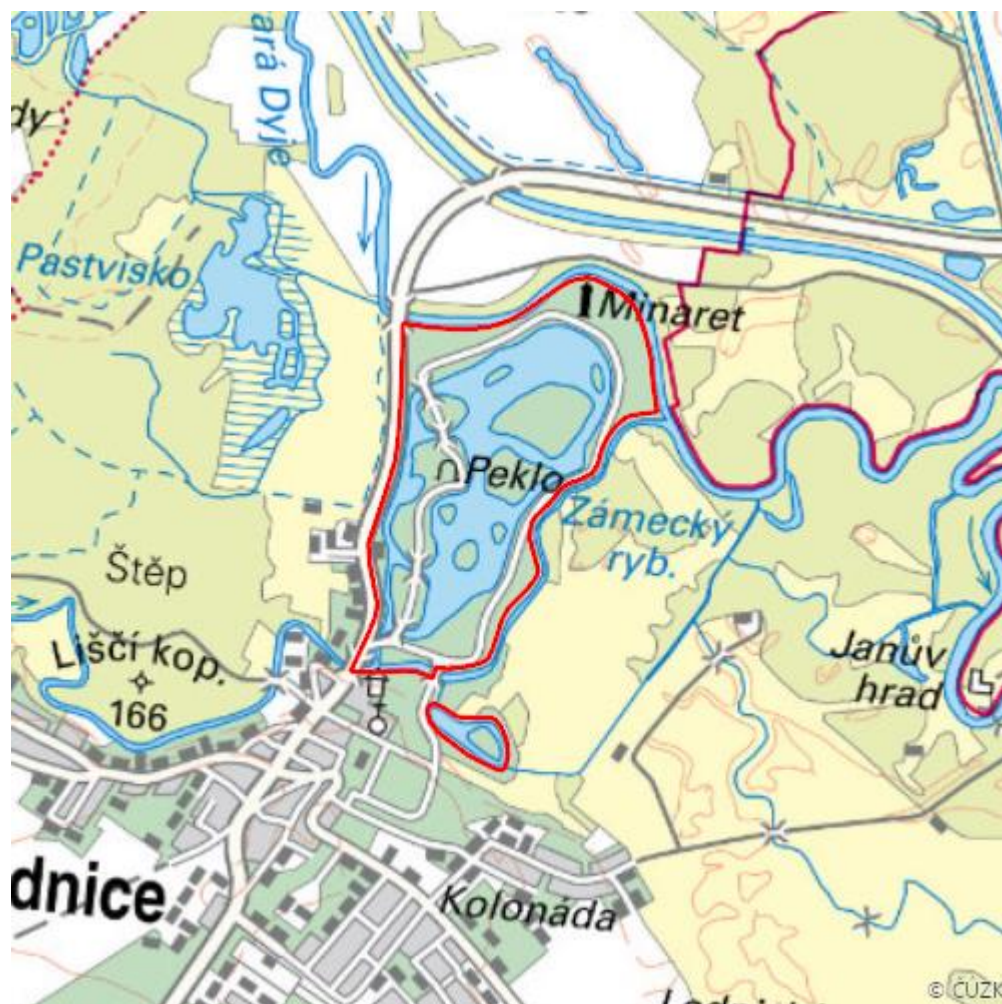

Zámecký a Růžový rybník

Lednice fishponds

RS04.04

Localisation:	48.809306N 16.809425E
Area:	77.923 ha
Category:	Part of Wetland of International Importance
Wetland's type:	4, 13
Altitude:	160 - 165 m

Characteristic

Mělké rybníky s členitým břehem nacházejí v zámeckém parku v Lednici napájené ze Zámecké Dyje. Na Zámeckém rybníce 16 ostrovů parkově upravených. Hlavní funkcí obou rybníků vždy byla zejména kompoziční a estetická funkce. Oba rybníky jsou zasazeny do anglického zámeckého parku.