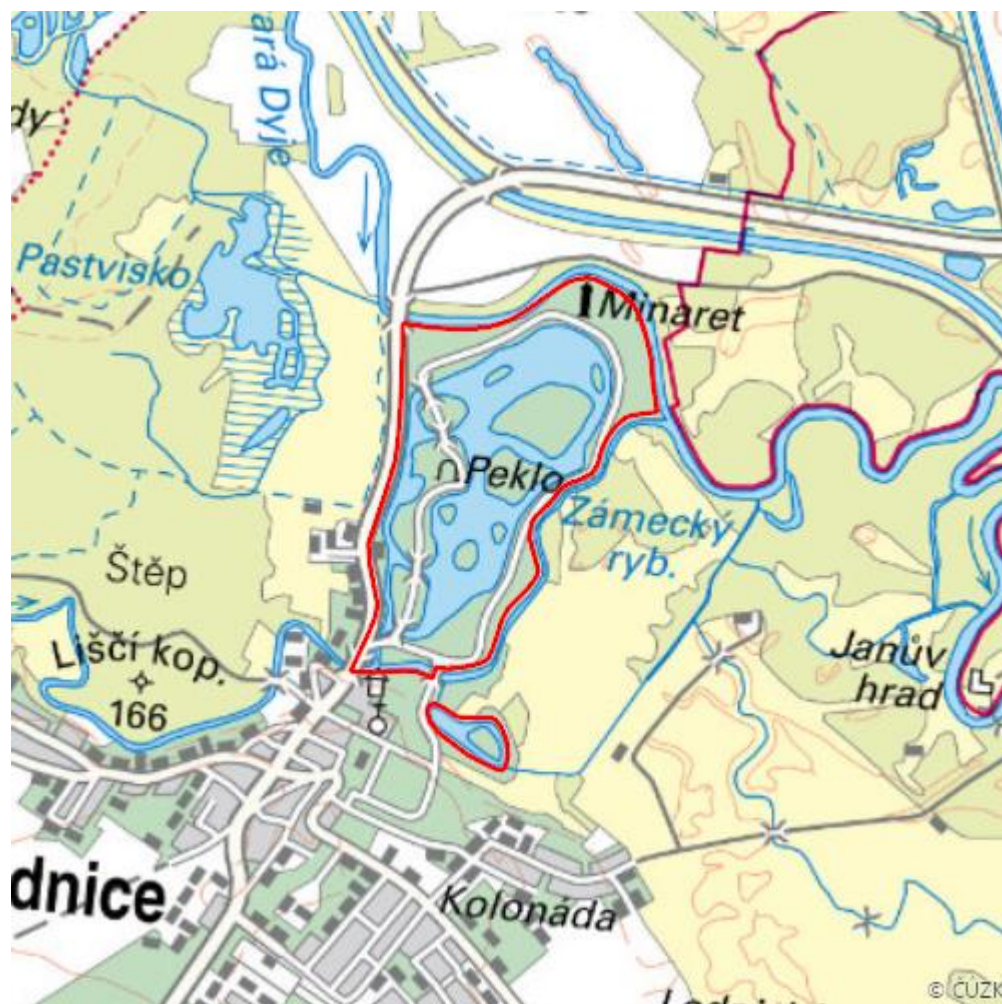

Zámecký a Růžový rybník

Lednice fishponds

RS04.04

Localisation:	48.809306N 16.809425E
Area:	77.923 ha
Category:	Part of Wetland of International Importance
Wetland's type:	4, 13
Altitude:	160 - 165 m

Characteristic

Mělké rybníky s členitým břehem nacházejí v zámeckém parku v Lednici napájené ze Zámecké Dyje. Na Zámeckém rybníce 16 ostrovů parkově upravených. Hlavní funkcí obou rybníků vždy byla zejména kompoziční a estetická funkce. Oba rybníky jsou zasazeny do anglického zámeckého parku.