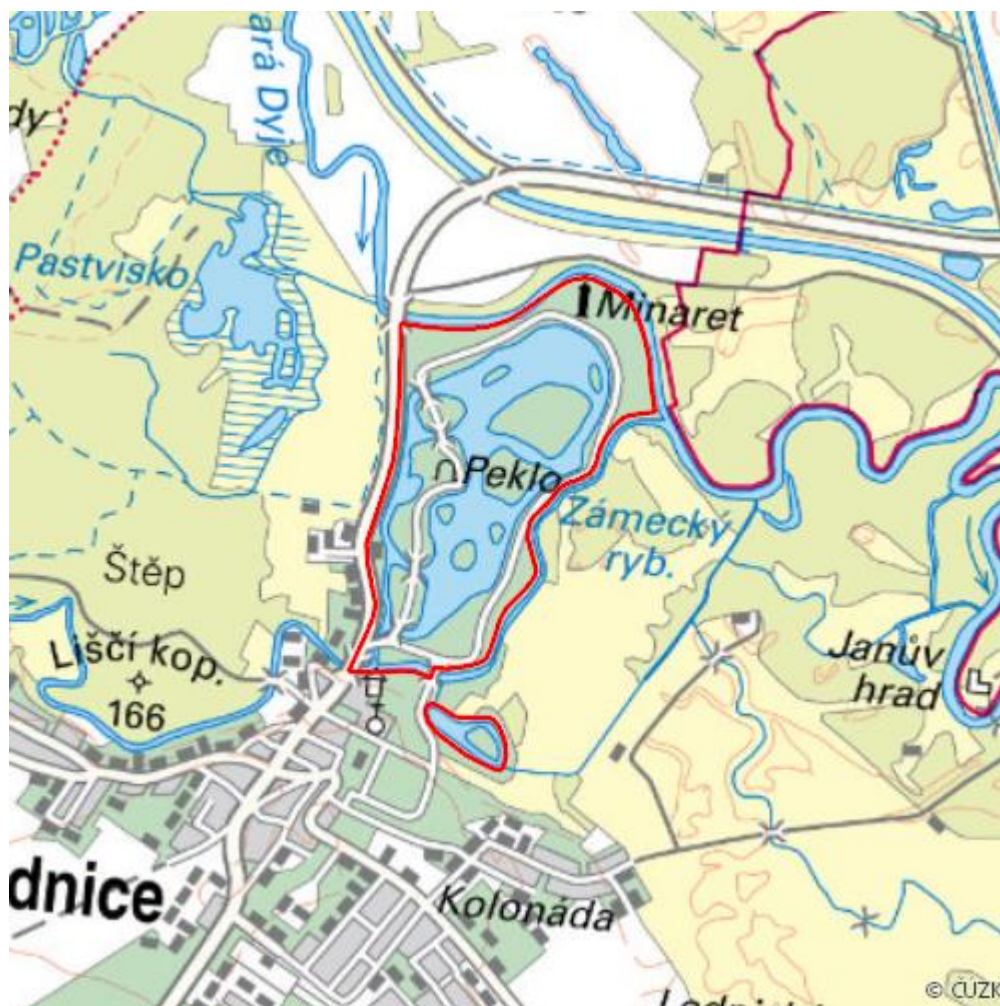

Zámecký a Růžový rybník

Lednice fishponds

RS04.04

Localisation:	48.809306N 16.809425E
Area:	77.923 ha
Category:	Part of Wetland of International Importance
Wetland's type:	4, 13
Altitude:	160 - 165 m

Characteristic

Mělké rybníky s členitým břehem nacházejí v zámeckém parku v Lednici napájené ze Zámecké Dyje. Na Zámeckém rybníce 16 ostrovů parkově upravených. Hlavní funkcí obou rybníků vždy byla zejména kompoziční a estetická funkce. Oba rybníky jsou zasazeny do anglického zámeckého parku.