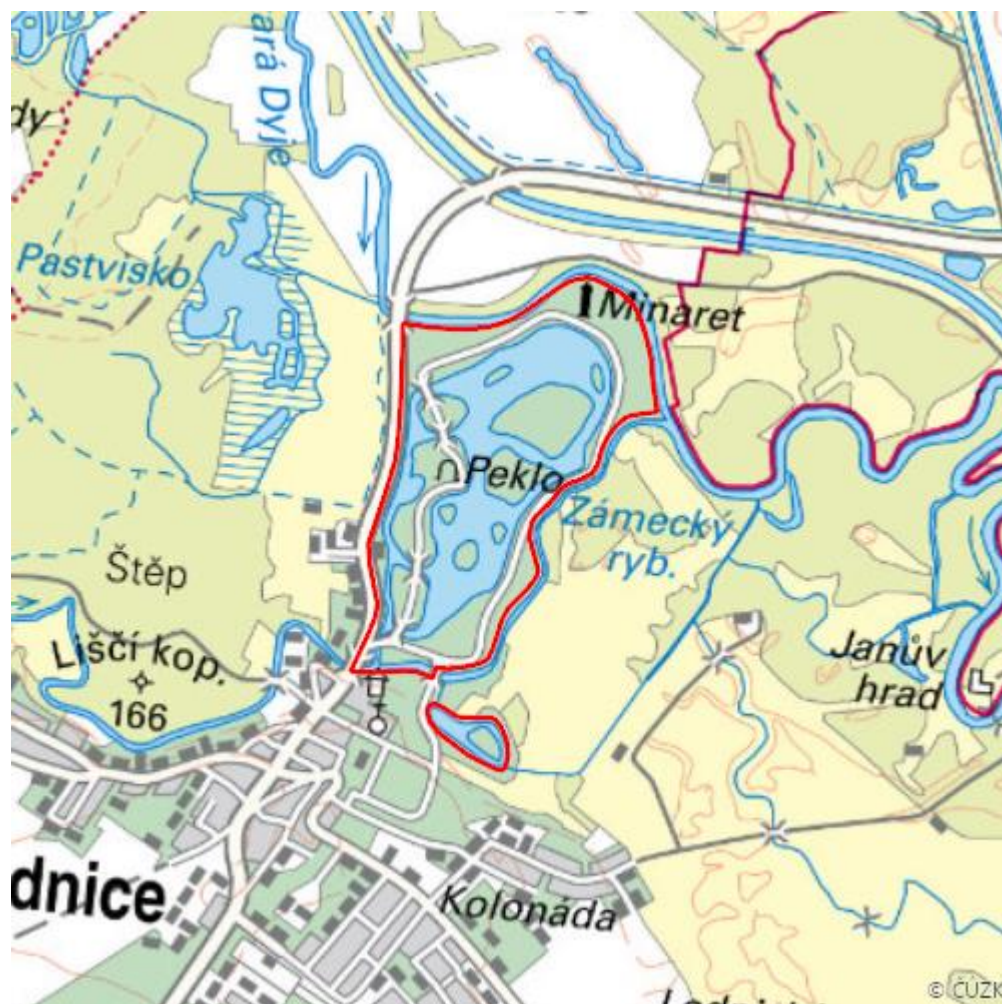

# Zámecký a Růžový rybník

## Lednice fishponds

RS04.04

<b>Localisation:</b>	48.809306N 16.809425E
<b>Area:</b>	77.923 ha
<b>Category:</b>	Part of Wetland of International Importance
<b>Wetland's type:</b>	4, 13
<b>Altitude:</b>	160 - 165 m

## Characteristic

Mělké rybníky s členitým břehem nacházejí v zámeckém parku v Lednici napájené ze Zámecké Dyje. Na Zámeckém rybníce 16 ostrovů parkově upravených. Hlavní funkcí obou rybníků vždy byla zejména kompoziční a estetická funkce. Oba rybníky jsou zasazeny do anglického zámeckého parku.

## Geology

Geologické podloží území tvoří fluviální písčito-hlinité sedimenty, místy s roztroušenými valouny (povodňové hlíny) a sedimenty umělých vodních nádrží.