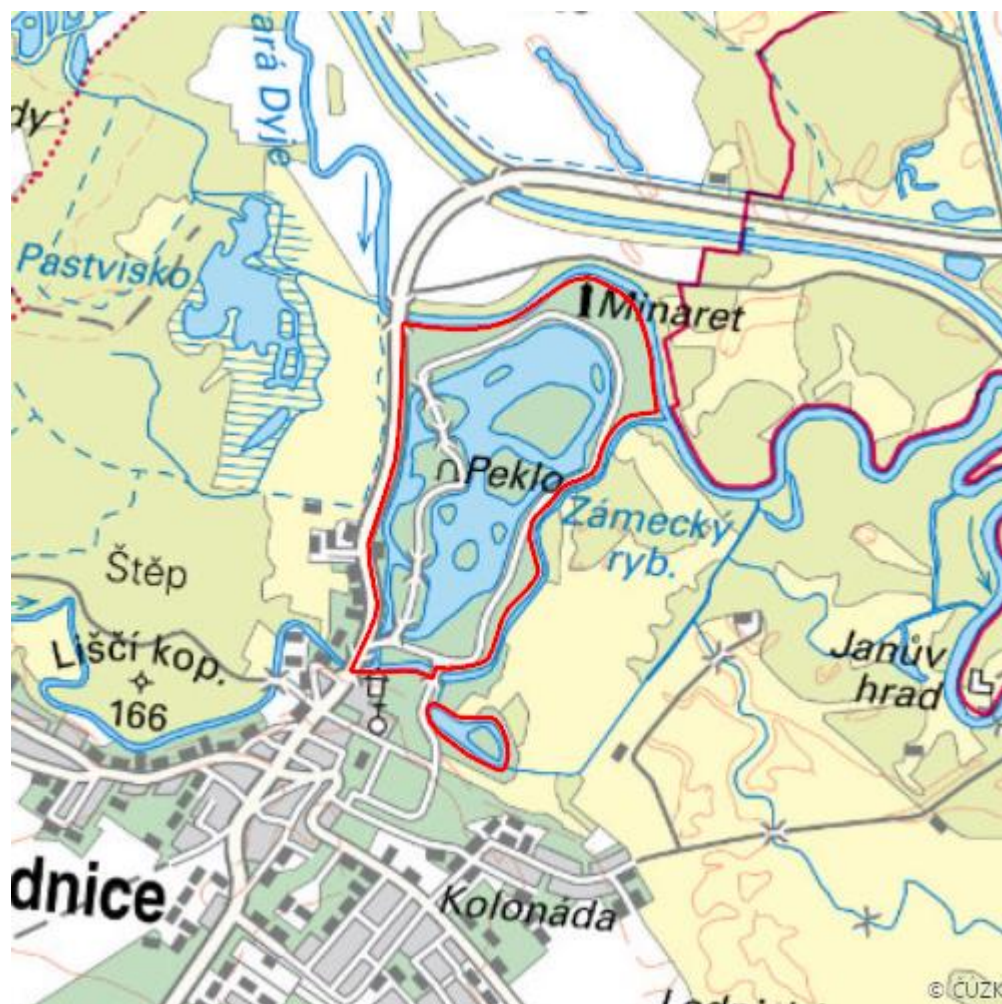

# Zámecký a Růžový rybník

## Lednice fishponds

RS04.04

<b>Localisation:</b>	48.809306N 16.809425E
<b>Area:</b>	77.923 ha
<b>Category:</b>	Part of Wetland of International Importance
<b>Wetland's type:</b>	4, 13
<b>Altitude:</b>	160 - 165 m

## Characteristic

Mělké rybníky s členitým břehem nacházejí v zámeckém parku v Lednici napájené ze Zámecké Dyje. Na Zámeckém rybníce 16 ostrovů parkově upravených. Hlavní funkcí obou rybníků vždy byla zejména kompoziční a estetická funkce. Oba rybníky jsou zasazeny do anglického zámeckého parku.

## Geology

Geologické podloží území tvoří fluviální písčito-hlinité sedimenty, místy s roztroušenými valouny (povodňové hlíny) a sedimenty umělých vodních nádrží.