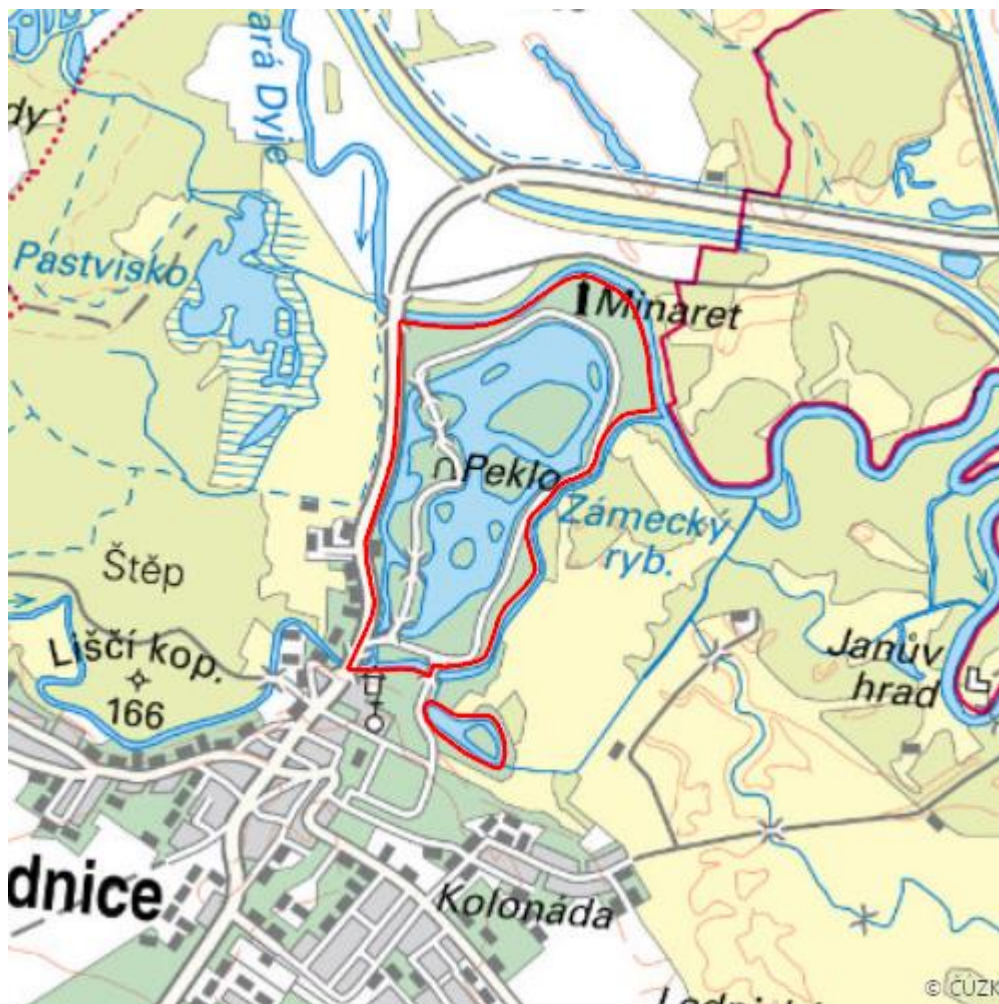

Zámecký a Růžový rybník

Lednice fishponds

RS04.04

Localisation:	48.809306N 16.809425E
Area:	77.923 ha
Category:	Part of Wetland of International Importance
Wetland's type:	4, 13
Altitude:	160 - 165 m

Characteristic

Mělké rybníky s členitým břehem nacházejí v zámeckém parku v Lednici napájené ze Zámecké Dyje. Na Zámeckém rybníce 16 ostrovů parkově upravených. Hlavní funkcí obou rybníků vždy byla zejména kompoziční a estetická funkce. Oba rybníky jsou zasazeny do anglického zámeckého parku.