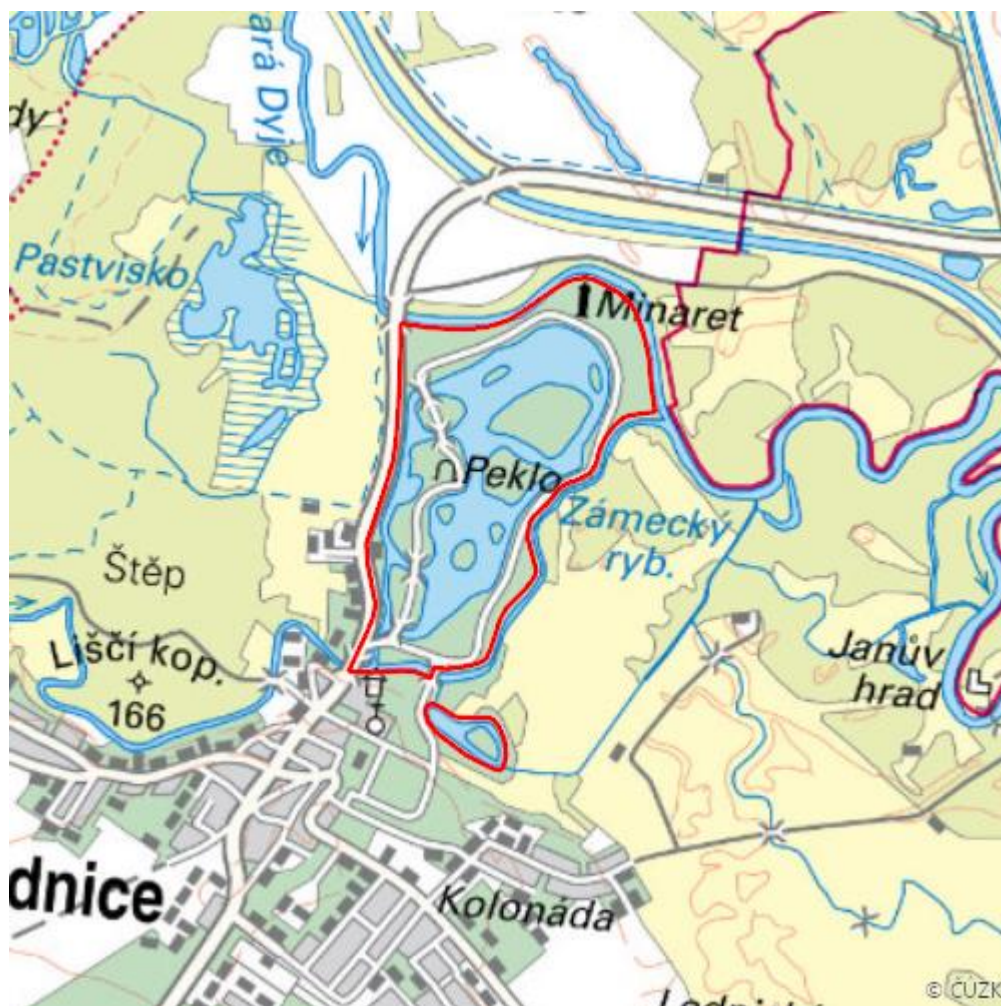

# Zámecký a Růžový rybník

## Lednice fishponds

RS04.04

<b>Localisation:</b>	48.809306N 16.809425E
<b>Area:</b>	77.923 ha
<b>Category:</b>	Part of Wetland of International Importance
<b>Wetland's type:</b>	4, 13
<b>Altitude:</b>	160 - 165 m

## Characteristic

Mělké rybníky s členitým břehem nacházejí v zámeckém parku v Lednici napájené ze Zámecké Dyje. Na Zámeckém rybníce 16 ostrovů parkově upravených. Hlavní funkcí obou rybníků vždy byla zejména kompoziční a estetická funkce. Oba rybníky jsou zasazeny do anglického zámeckého parku.