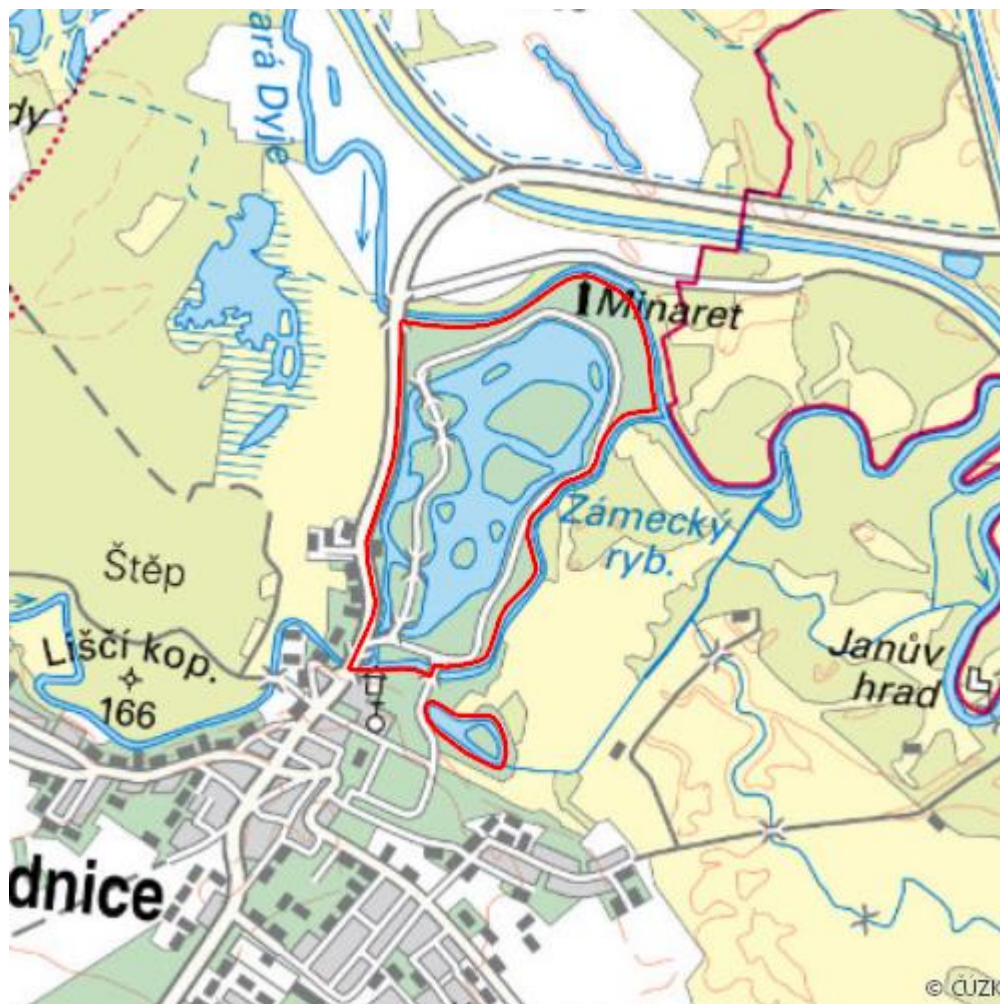

Zámecký a Růžový rybník

Lednice fishponds

RS04.04

Localisation:	48.809306N 16.809425E
Area:	77.923 ha
Category:	Part of Wetland of International Importance
Wetland's type:	4, 13
Altitude:	160 - 165 m

Characteristic

Mělké rybníky s členitým břehem nacházejí v zámeckém parku v Lednici napájené ze Zámecké Dyje. Na Zámeckém rybníce 16 ostrovů parkově upravených. Hlavní funkcí obou rybníků vždy byla zejména kompoziční a estetická funkce. Oba rybníky jsou zasazeny do anglického zámeckého parku.