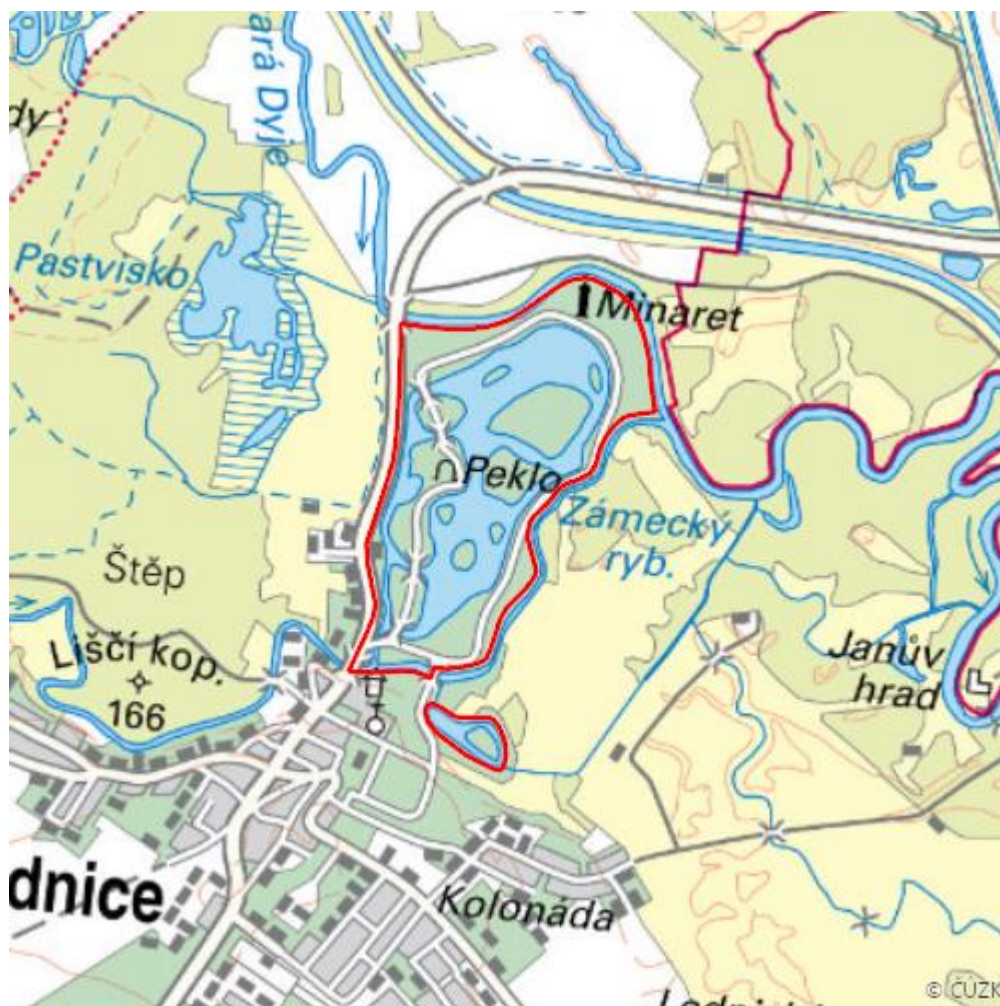

Zámecký a Růžový rybník

Lednice fishponds

RS04.04

Localisation:	48.809306N 16.809425E
Area:	77.923 ha
Category:	Part of Wetland of International Importance
Wetland's type:	4, 13
Altitude:	160 - 165 m

Characteristic

Mělké rybníky s členitým břehem nacházejí v zámeckém parku v Lednici napájené ze Zámecké Dyje. Na Zámeckém rybníce 16 ostrovů parkově upravených. Hlavní funkcí obou rybníků vždy byla zejména kompoziční a estetická funkce. Oba rybníky jsou zasazeny do anglického zámeckého parku.