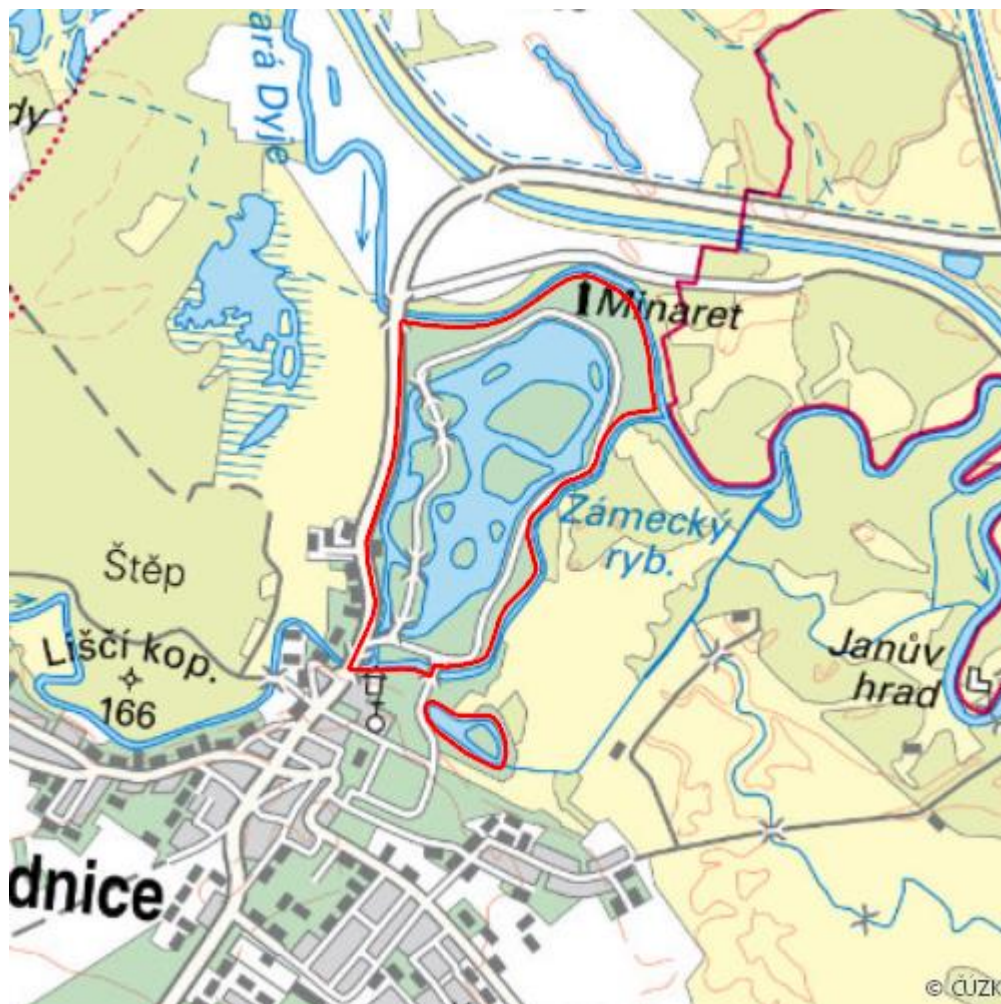

Zámecký a Růžový rybník

Lednice fishponds

RS04.04

Localisation:	48.809306N 16.809425E
Area:	77.923 ha
Category:	Part of Wetland of International Importance
Wetland's type:	4, 13
Altitude:	160 - 165 m

Characteristic

Mělké rybníky s členitým břehem nacházejí v zámeckém parku v Lednici napájené ze Zámecké Dyje. Na Zámeckém rybníce 16 ostrovů parkově upravených. Hlavní funkcí obou rybníků vždy byla zejména kompoziční a estetická funkce. Oba rybníky jsou zasazeny do anglického zámeckého parku.