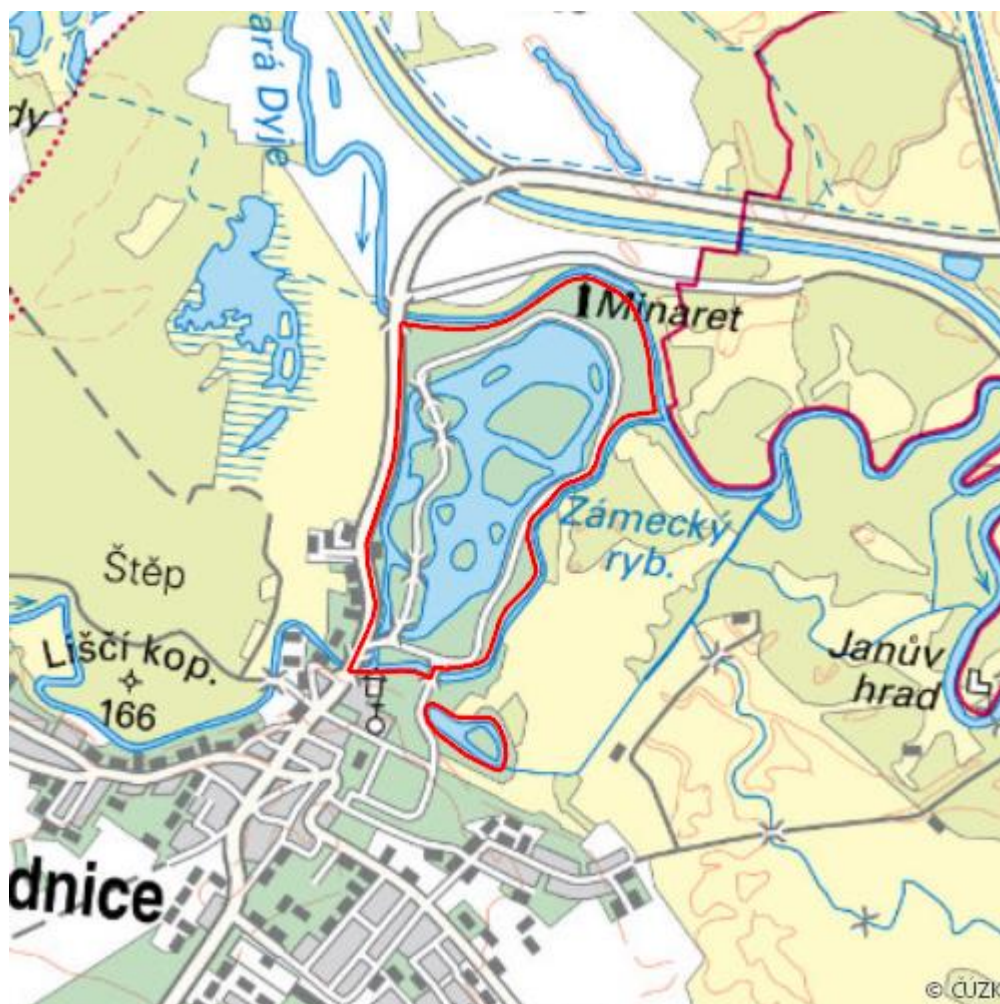

Zámecký a Růžový rybník

Lednice fishponds

RS04.04

Localisation:	48.809306N 16.809425E
Area:	77.923 ha
Category:	Part of Wetland of International Importance
Wetland's type:	4, 13
Altitude:	160 - 165 m

Characteristic

Mělké rybníky s členitým břehem nacházejí v zámeckém parku v Lednici napájené ze Zámecké Dyje. Na Zámeckém rybníce 16 ostrovů parkově upravených. Hlavní funkcí obou rybníků vždy byla zejména kompoziční a estetická funkce. Oba rybníky jsou zasazeny do anglického zámeckého parku.

Utilization

Extenzivně rybářsky využívaný rybník. Ostrovy pravidelně sečeny, v minulosti přepásány ovce. Velké rekreační zatížení návštěvníky zámeckého parku, v zimě oblíbené místo pro bruslení.

Natural habitats

Category	Latin name of the species	Czech name of the species	Protection category (Law 114/92 Sb.)	Directive of birds/habitats	Red list	Invasiveness (i)	Year of last record
Savci	<i>Sciurus vulgaris</i>	veverka obecná	Ohrožený	--	Chybí údaje (DD)	--	2017