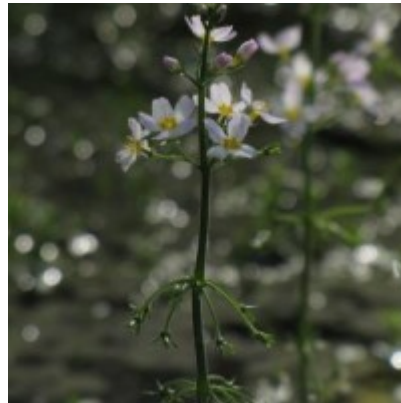

Category	Latin name of the species	Czech name of the species	Protection category (Law 114/92 Sb.)	Directive of birds/habitats	Red list	Invasiveness (i)	Year of last record
Ptáci	<i>Ficedula albicollis</i>	lejsek bělokrký	--	BD I	Téměř ohrožený (NT)	--	2019
Ptáci	<i>Luscinia megarhynchos</i>	slavík obecný	Ohrožený	--	--	--	2019
Savci	<i>Dama dama</i>	daněk evropský	--	--	Nevyhodnocený (NE)	--	2021
Vážky	<i>Lestes barbarus</i>	šídlatka brvnatá	--	--	Téměř ohrožený (NT)	--	2017
Vážky	<i>Lestes dryas</i>	šídlatka tmavá	--	--	Téměř ohrožený (NT)	--	2017

Photos

Literature

CHYTIL, J.; HAKROVÁ, P.; HUDEC, K. (eds.) et al. (1999). *Mokřady České republiky: Přehled vodních a mokřadních lokalit České republiky*. Mikulov: Český Ramsarský výbor. 327 s.