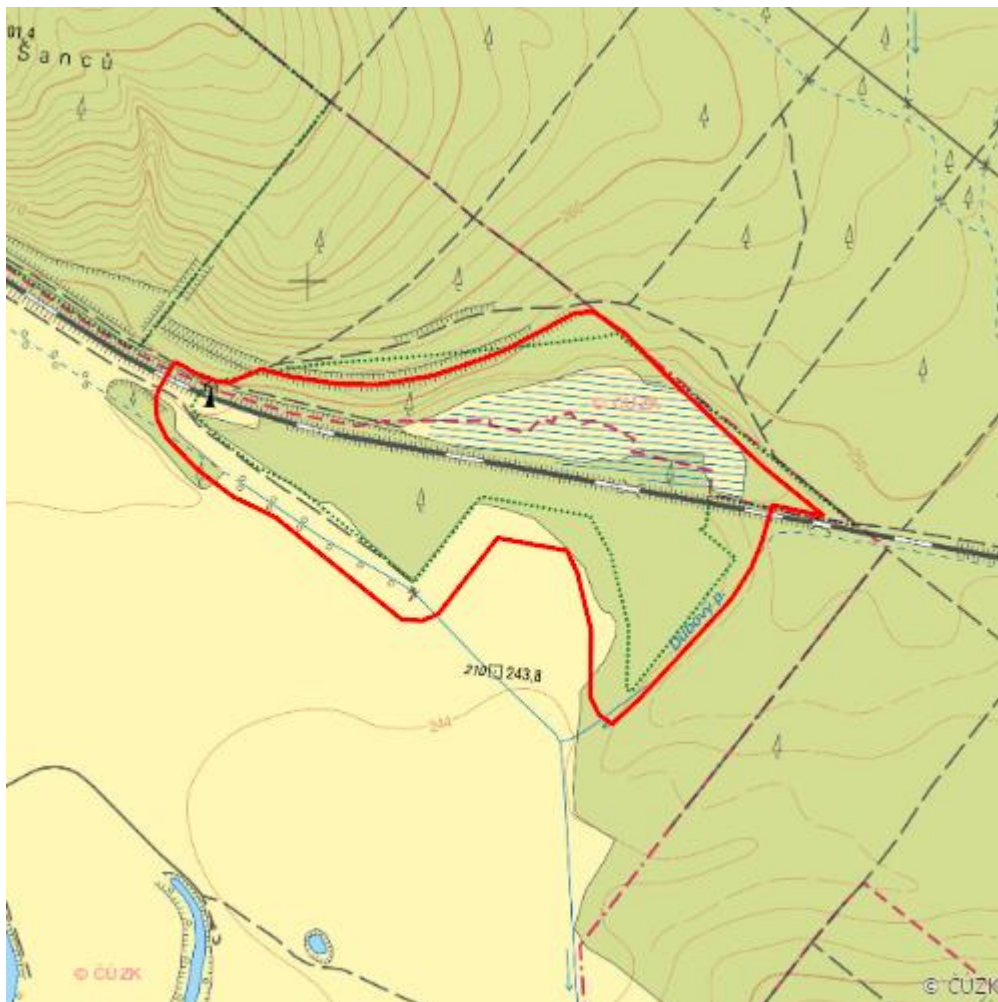

Kačení louka

Litovelské Pomoraví

RS05.03

Localisation:	49.750183N 16.995498E
Area:	21.967 ha
Category:	Part of Wetland of International Importance
Wetland's type:	6, 7
The degree of protection:	SCI, PLA, SPA, NR
Altitude:	250 - 265 m

Characteristic

Terénní deprese sycená hlavně podzemní vodou s dobře vyvinutými stadii hydroserie - submerzní společenstva, rákosiny, podmáčené lesní ekosystémy. Botanicky mimořádně bohaté území a rovněž ornitologicky a entomologicky významná lokalita.