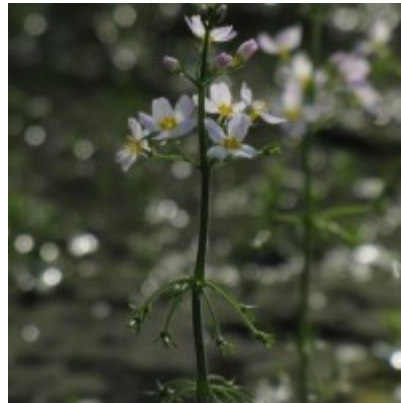

Category	Latin name of the species	Czech name of the species	Protection category (Law 114/92 Sb.)	Directive of birds/habitats	Red list	Invasiveness (i)	Year of last record
Ptáci	<i>Ficedula albicollis</i>	lejsek bělokrký	--	BD I	Téměř ohrožený (NT)	--	2019
Ptáci	<i>Luscinia megarhynchos</i>	slavík obecný	Ohrožený	--	--	--	2019
Savci	<i>Dama dama</i>	daněk evropský	--	--	Nevyhodnocený (NE)	--	2021
Vážky	<i>Lestes barbarus</i>	šídlatka brvnatá	--	--	Téměř ohrožený (NT)	--	2017
Vážky	<i>Lestes dryas</i>	šídlatka tmavá	--	--	Téměř ohrožený (NT)	--	2017

Photos

Literature

CHYTIL, J.; HAKROVÁ, P.; HUDEC, K. (eds.) et al. (1999). *Mokřady České republiky: Přehled vodních a mokřadních lokalit České republiky*. Mikulov: Český ramsarský výbor. 327 s.