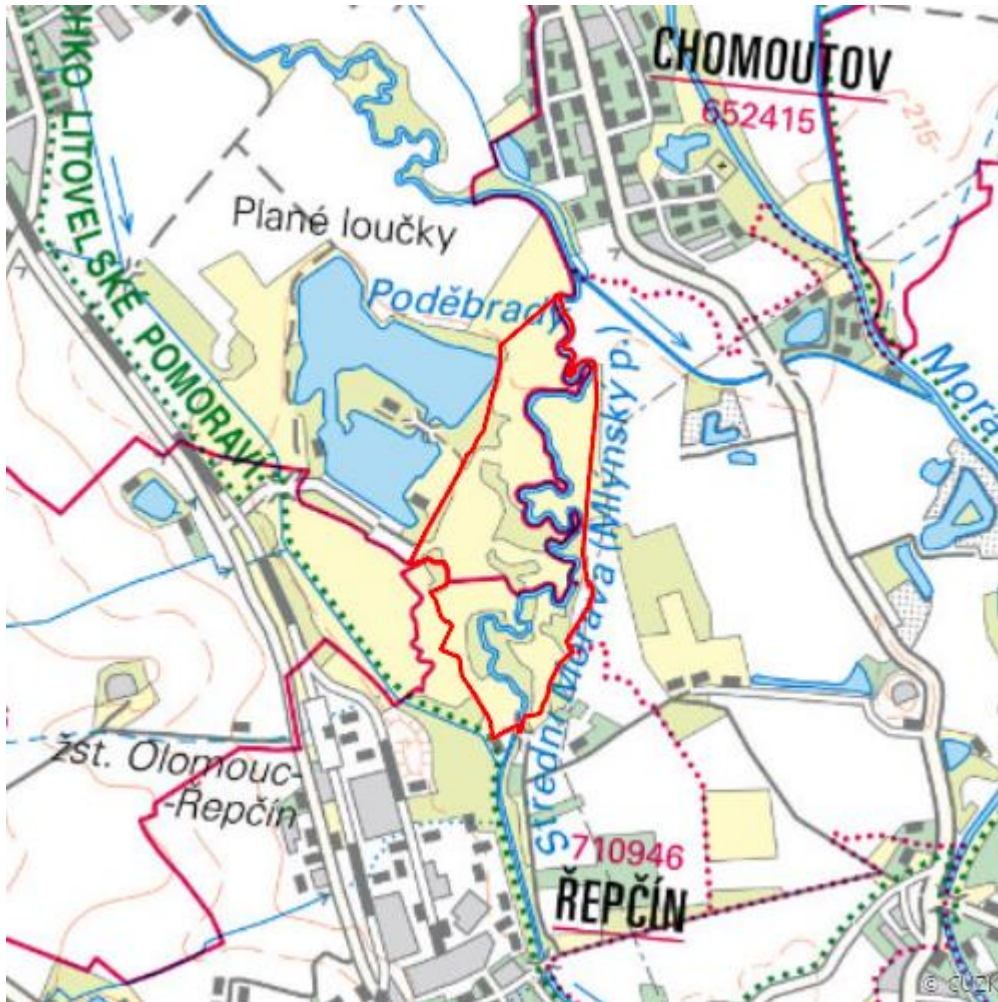

# Plané loučky

## Litovelské Pomoraví

RS05.06

<b>Localisation:</b>	49.623543N 17.231325E
<b>Area:</b>	51.362 ha
<b>Category:</b>	Part of Wetland of International Importance
<b>Wetland's type:</b>	3, 4, 5, 7
<b>The degree of protection:</b>	SCI, PLA, SPA, NR
<b>Altitude:</b>	216 - 217 m

## Characteristic

Ojedinelá slatinná lokalita v povodí řeky Moravy. Vyvinuty jsou tyto formace (nebo jejich fragmenty): měkký luh, bažinný les, podmáčená louka se soliterními keři a stromovými vrbami, vysoké porosty šáchorovitých, porosty okrajů a dna vodoteče, rákosiny stojatých i tekoucích vod, rostliny volně plovoucí. Ornitologicky významná lokalita.