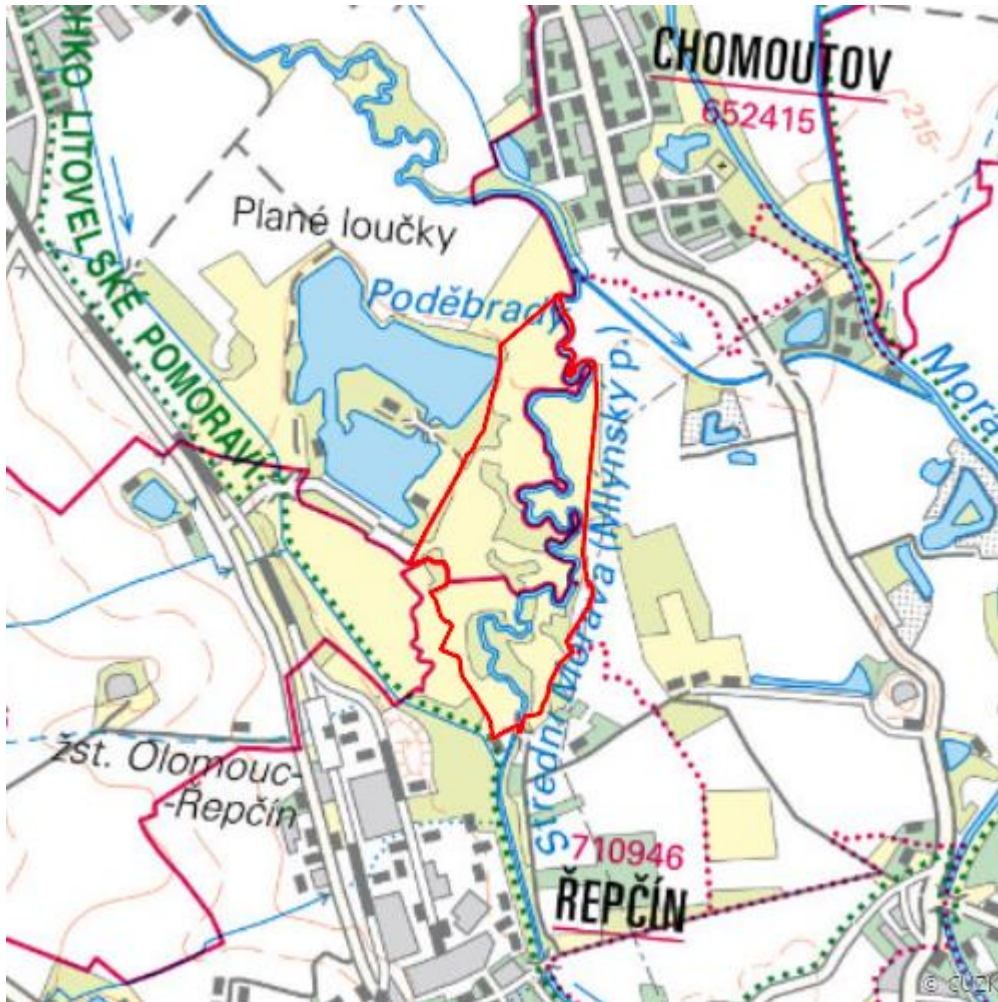

Plané loučky

Litovelské Pomoraví

RS05.06

Localisation:	49.623543N 17.231325E
Area:	51.362 ha
Category:	Part of Wetland of International Importance
Wetland's type:	3, 4, 5, 7
The degree of protection:	SCI, PLA, SPA, NR
Altitude:	216 - 217 m

Characteristic

Ojedinelá slatinná lokalita v povodí řeky Moravy. Vyvinuty jsou tyto formace (nebo jejich fragmenty): měkký luh, bažinný les, podmáčená louka se soliterními keři a stromovými vrbami, vysoké porosty šáchorovitých, porosty okrajů a dna vodoteče, rákosiny stojatých i tekoucích vod, rostliny volně plovoucí. Ornitologicky významná lokalita.