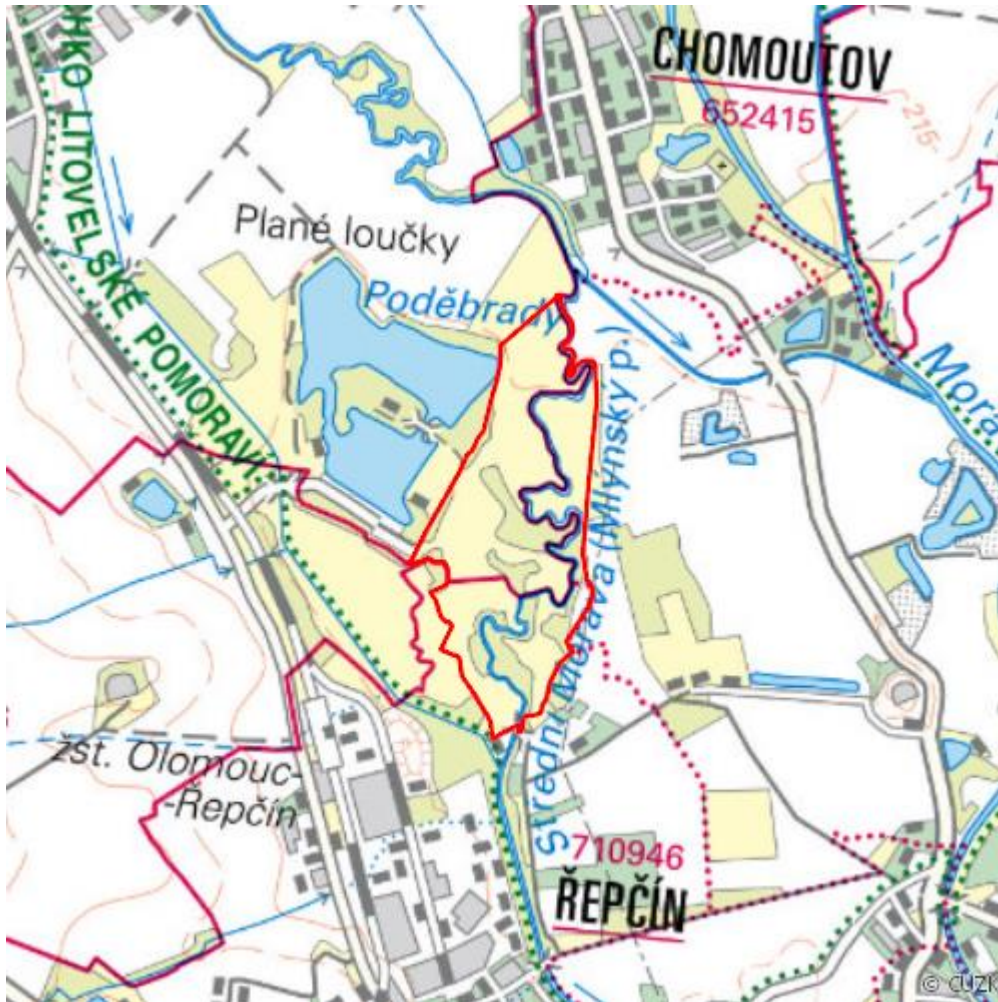

# Plané loučky

## Litovelské Pomoraví

RS05.06

<b>Localisation:</b>	49.623543N 17.231325E
<b>Area:</b>	51.362 ha
<b>Category:</b>	Part of Wetland of International Importance
<b>Wetland's type:</b>	3, 4, 5, 7
<b>The degree of protection:</b>	SCI, PLA, SPA, NR
<b>Altitude:</b>	216 - 217 m

## Characteristic

Ojedinelá slatinná lokalita v povodí řeky Moravy. Vyvinuty jsou tyto formace (nebo jejich fragmenty): měkký luh, bažinný les, podmáčená louka se soliterními keři a stromovými vrbami, vysoké porosty šáchorovitých, porosty okrajů a dna vodoteče, rákosiny stojatých i tekoucích vod, rostliny volně plovoucí. Ornitologicky významná lokalita.