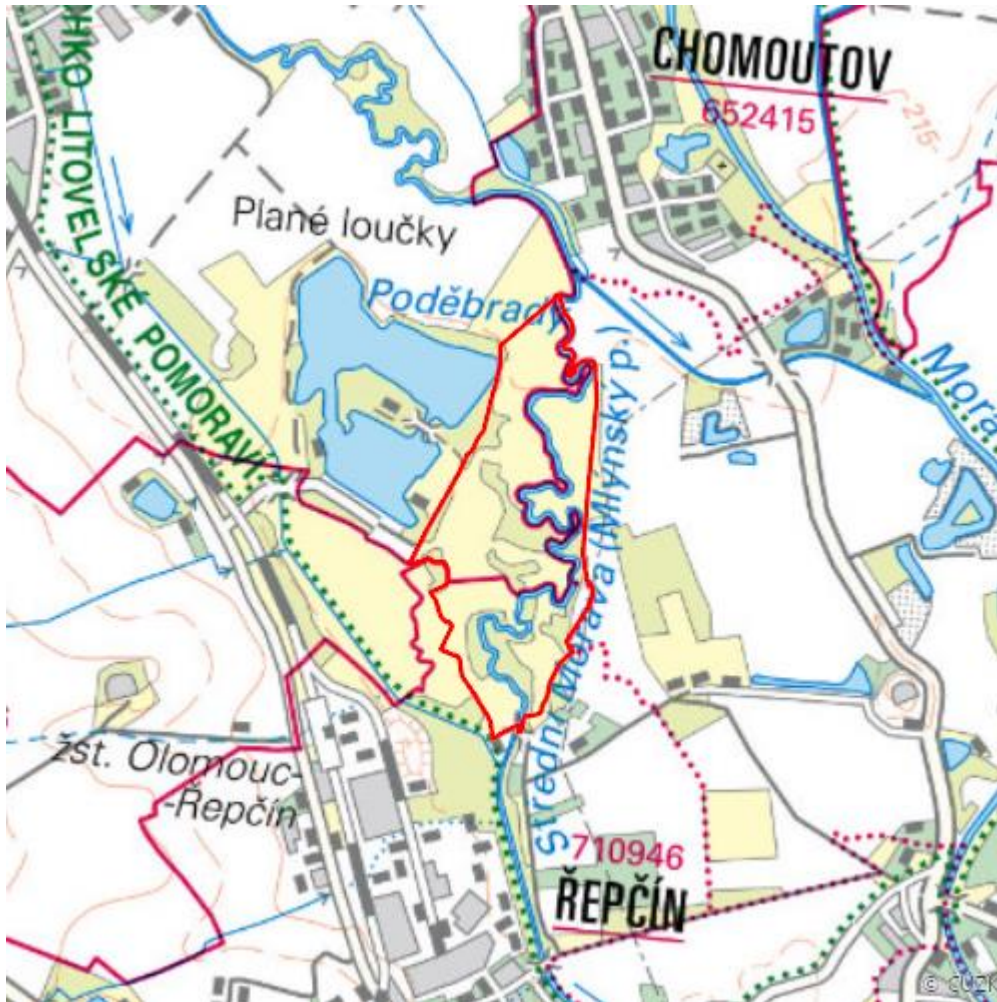

Plané loučky

Litovelské Pomoraví

RS05.06

Localisation:	49.623543N 17.231325E
Area:	51.362 ha
Category:	Part of Wetland of International Importance
Wetland's type:	3, 4, 5, 7
The degree of protection:	SCI, PLA, SPA, NR
Altitude:	216 - 217 m

Characteristic

Ojedinelá slatinná lokalita v povodí řeky Moravy. Vyvinuty jsou tyto formace (nebo jejich fragmenty): měkký luh, bažinný les, podmáčená louka se soliterními keři a stromovými vrbami, vysoké porosty šáchorovitých, porosty okrajů a dna vodoteče, rákosiny stojatých i tekoucích vod, rostliny volně plovoucí. Ornitologicky významná lokalita.