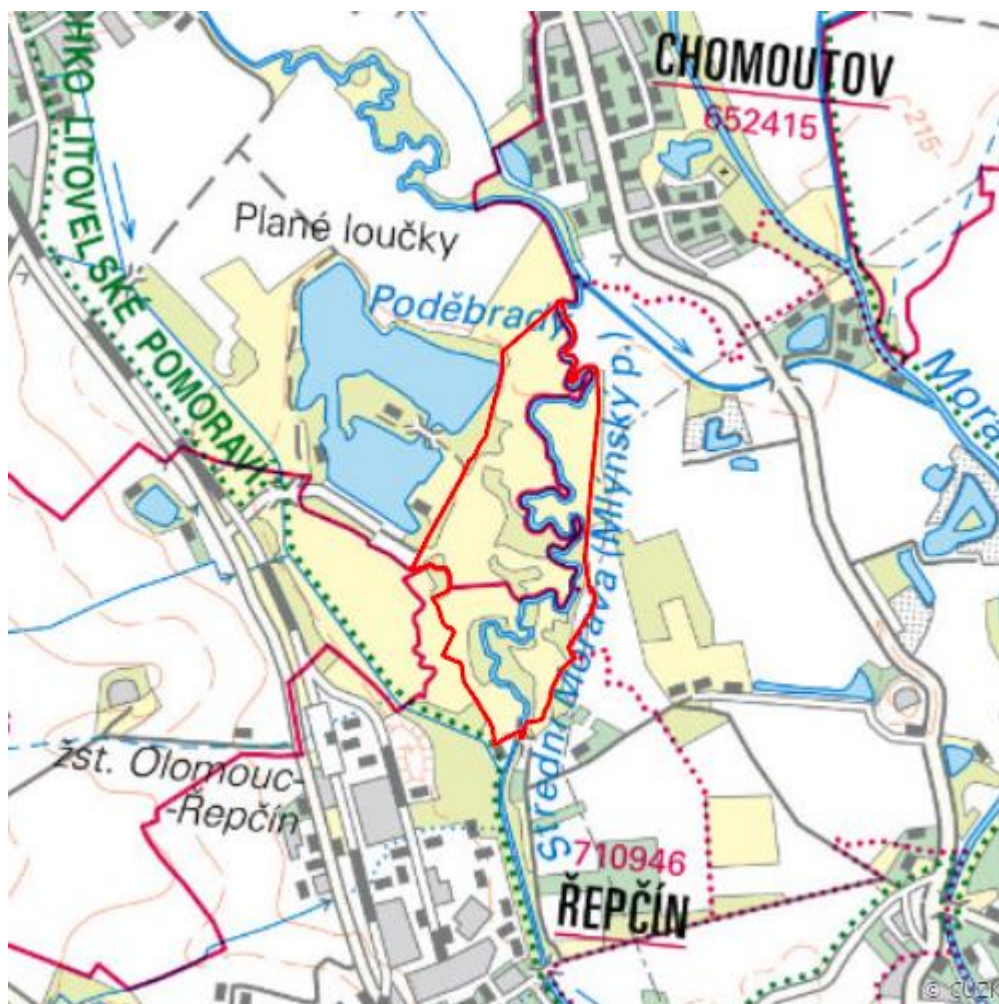

# Plané loučky

## Litovelské Pomoraví

RS05.06

<b>Localisation:</b>	49.623543N 17.231325E
<b>Area:</b>	51.362 ha
<b>Category:</b>	Part of Wetland of International Importance
<b>Wetland's type:</b>	3, 4, 5, 7
<b>The degree of protection:</b>	SCI, PLA, SPA, NR
<b>Altitude:</b>	216 - 217 m

## Characteristic

Ojedinelá slatinná lokalita v povodí řeky Moravy. Vyvinuty jsou tyto formace (nebo jejich fragmenty): měkký luh, bažinný les, podmáčená louka se soliterními keři a stromovými vrbami, vysoké porosty šáchorovitých, porosty okrajů a dna vodoteče, rákosiny stojatých i tekoucích vod, rostliny volně plovoucí. Ornitologicky významná lokalita.