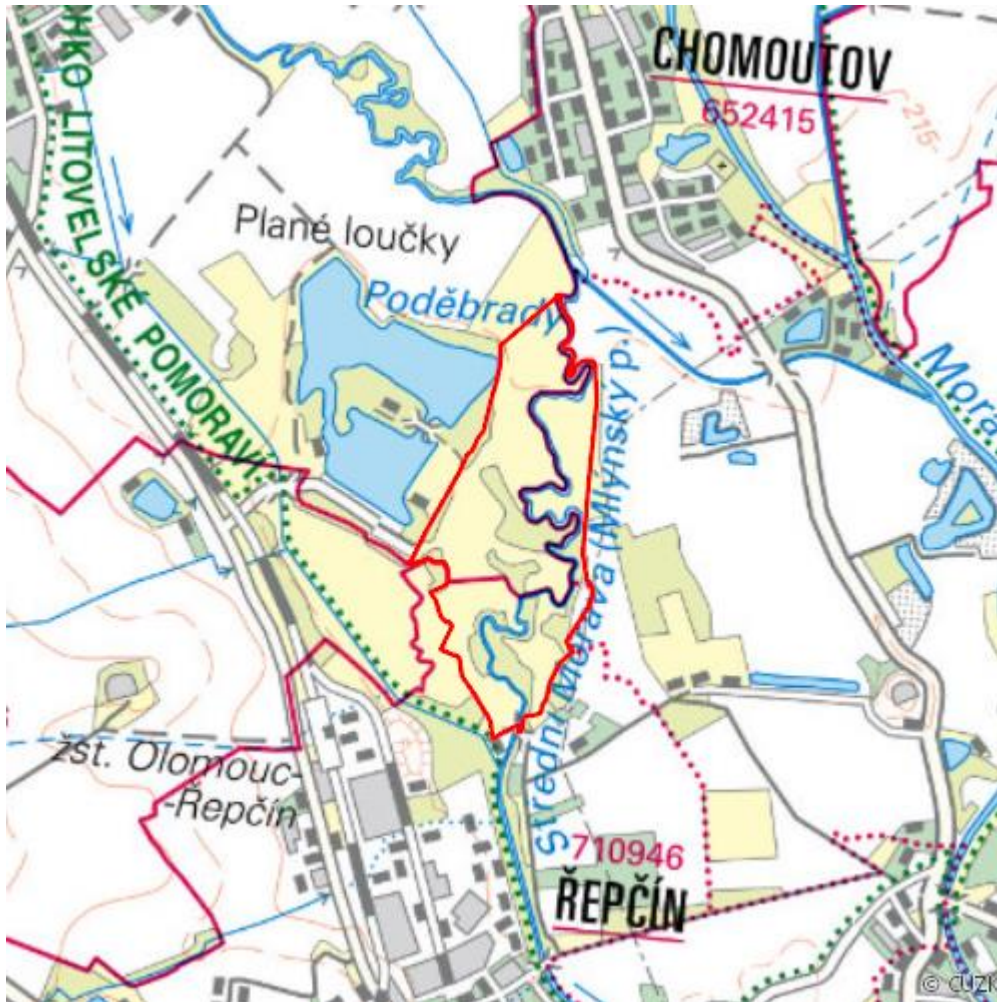

# Plané loučky

## Litovelské Pomoraví

RS05.06

<b>Localisation:</b>	49.623543N 17.231325E
<b>Area:</b>	51.362 ha
<b>Category:</b>	Part of Wetland of International Importance
<b>Wetland's type:</b>	3, 4, 5, 7
<b>The degree of protection:</b>	SCI, PLA, SPA, NR
<b>Altitude:</b>	216 - 217 m

## Characteristic

Ojedinelá slatinná lokalita v povodí řeky Moravy. Vyvinuty jsou tyto formace (nebo jejich fragmenty): měkký luh, bažinný les, podmáčená louka se soliterními keři a stromovými vrbami, vysoké porosty šáchorovitých, porosty okrajů a dna vodoteče, rákosiny stojatých i tekoucích vod, rostliny volně plovoucí. Ornitologicky významná lokalita.