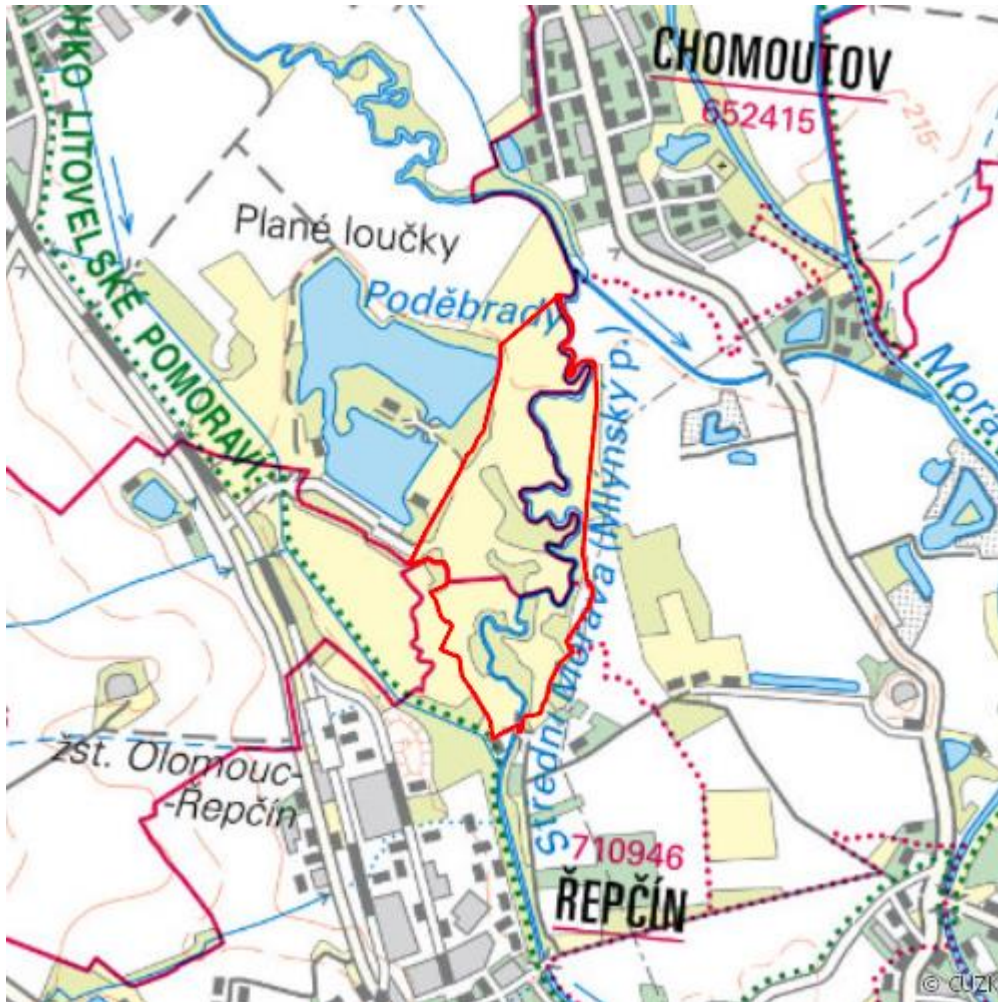

Plané loučky

Litovelské Pomoraví

RS05.06

Localisation:	49.623543N 17.231325E
Area:	51.362 ha
Category:	Part of Wetland of International Importance
Wetland's type:	3, 4, 5, 7
The degree of protection:	SCI, PLA, SPA, NR
Altitude:	216 - 217 m

Characteristic

Ojedinelá slatinná lokalita v povodí řeky Moravy. Vyvinuty jsou tyto formace (nebo jejich fragmenty): měkký luh, bažinný les, podmáčená louka se soliterními keři a stromovými vrbami, vysoké porosty šáchorovitých, porosty okrajů a dna vodoteče, rákosiny stojatých i tekoucích vod, rostliny volně plovoucí. Ornitologicky významná lokalita.