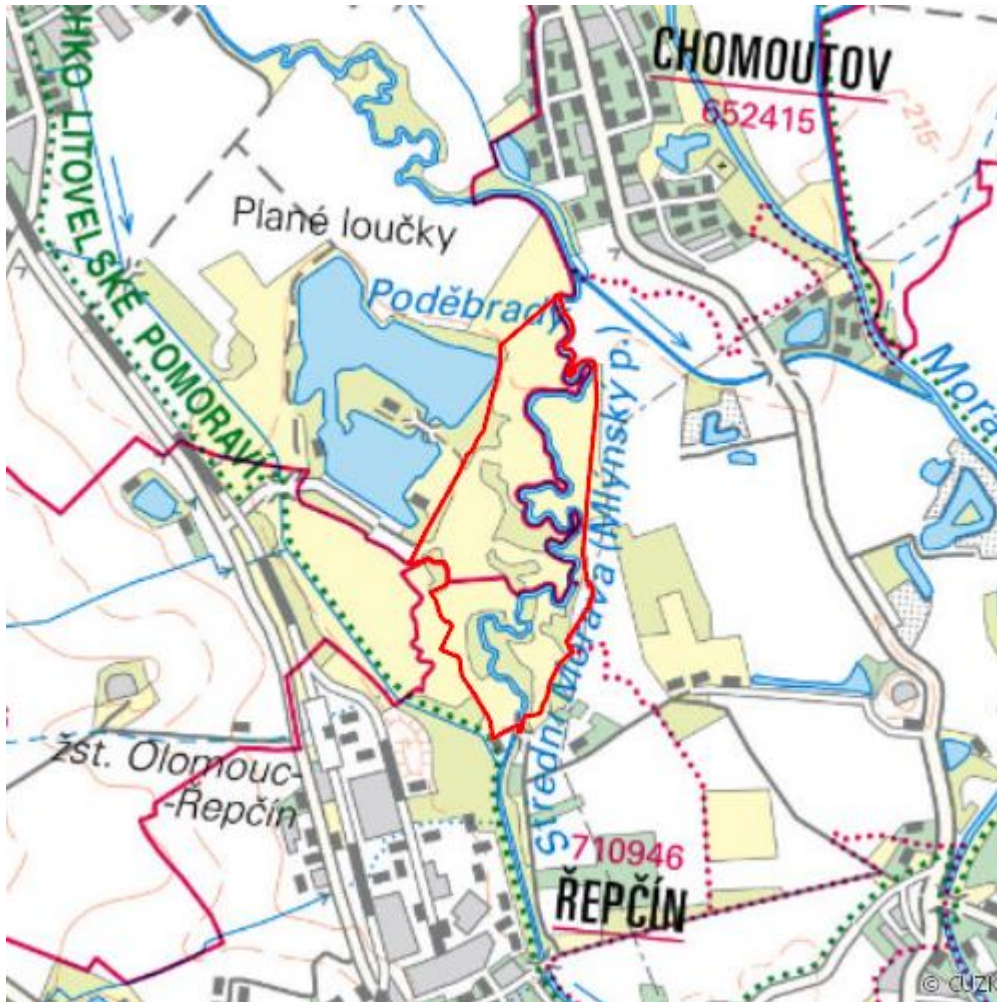

Plané loučky

Litovelské Pomoraví

RS05.06

Localisation:	49.623543N 17.231325E
Area:	51.362 ha
Category:	Part of Wetland of International Importance
Wetland's type:	3, 4, 5, 7
The degree of protection:	SCI, PLA, SPA, NR
Altitude:	216 - 217 m

Characteristic

Ojedinelá slatinná lokalita v povodí řeky Moravy. Vyvinuty jsou tyto formace (nebo jejich fragmenty): měkký luh, bažinný les, podmáčená louka se soliterními keři a stromovými vrbami, vysoké porosty šáchorovitých, porosty okrajů a dna vodoteče, rákosiny stojatých i tekoucích vod, rostliny volně plovoucí. Ornitologicky významná lokalita.