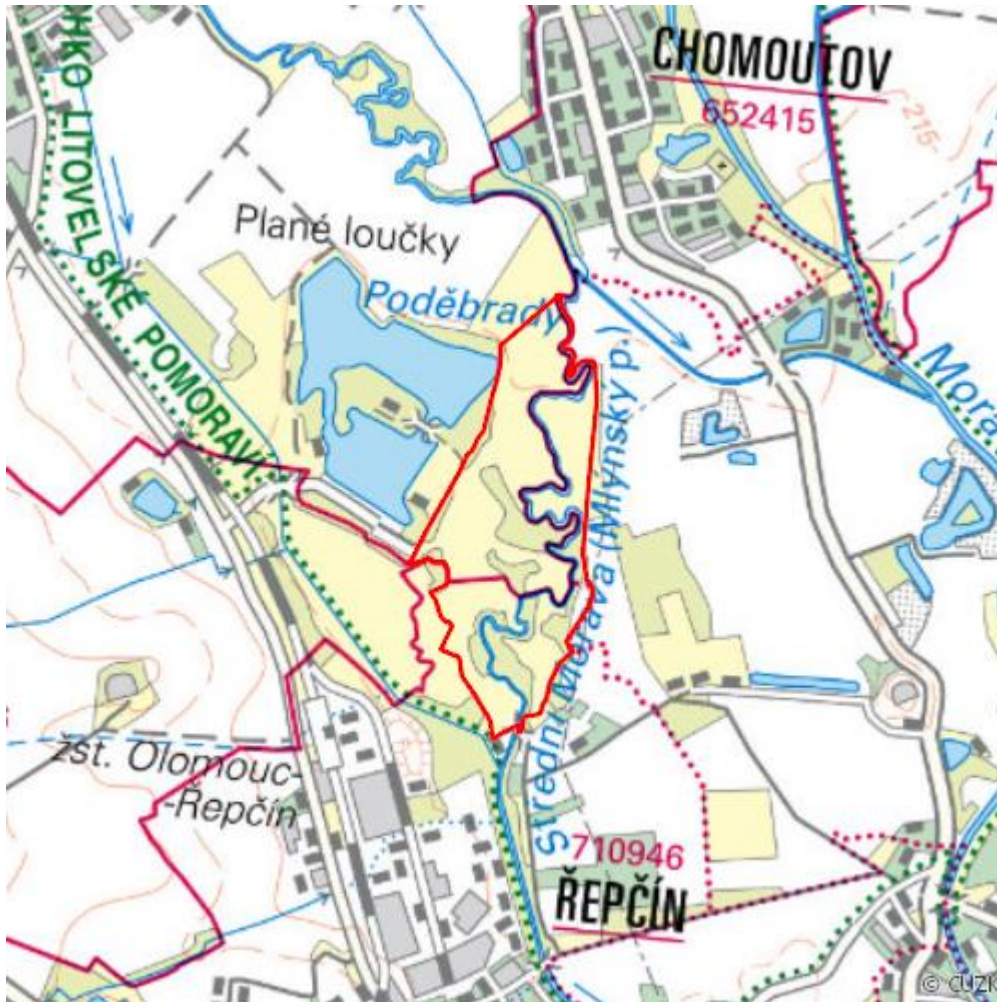

Plané loučky

Litovelské Pomoraví

RS05.06

Localisation:	49.623543N 17.231325E
Area:	51.362 ha
Category:	Part of Wetland of International Importance
Wetland's type:	3, 4, 5, 7
The degree of protection:	SCI, PLA, SPA, NR
Altitude:	216 - 217 m

Characteristic

Ojedinelá slatinná lokalita v povodí řeky Moravy. Vyvinuty jsou tyto formace (nebo jejich fragmenty): měkký luh, bažinný les, podmáčená louka se soliterními keři a stromovými vrbami, vysoké porosty šáchorovitých, porosty okrajů a dna vodoteče, rákosiny stojatých i tekoucích vod, rostliny volně plovoucí. Ornitologicky významná lokalita.