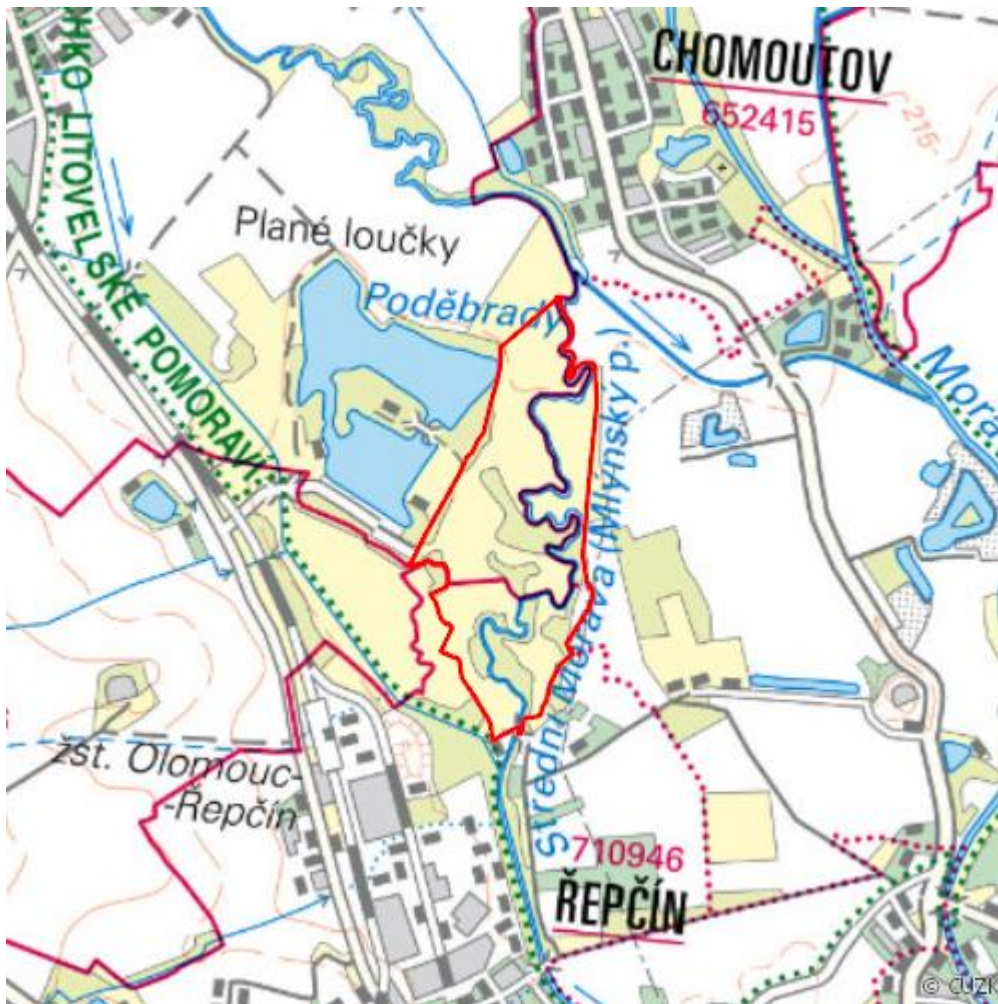

Plané loučky

Litovelské Pomoraví

RS05.06

Localisation:	49.623543N 17.231325E
Area:	51.362 ha
Category:	Part of Wetland of International Importance
Wetland's type:	3, 4, 5, 7
The degree of protection:	SCI, PLA, SPA, NR
Altitude:	216 - 217 m

Characteristic

Ojedinelá slatinná lokalita v povodí řeky Moravy. Vyvinuty jsou tyto formace (nebo jejich fragmenty): měkký luh, bažinný les, podmáčená louka se soliterními keři a stromovými vrbami, vysoké porosty šáchorovitých, porosty okrajů a dna vodoteče, rákosiny stojatých i tekoucích vod, rostliny volně plovoucí. Ornitologicky významná lokalita.