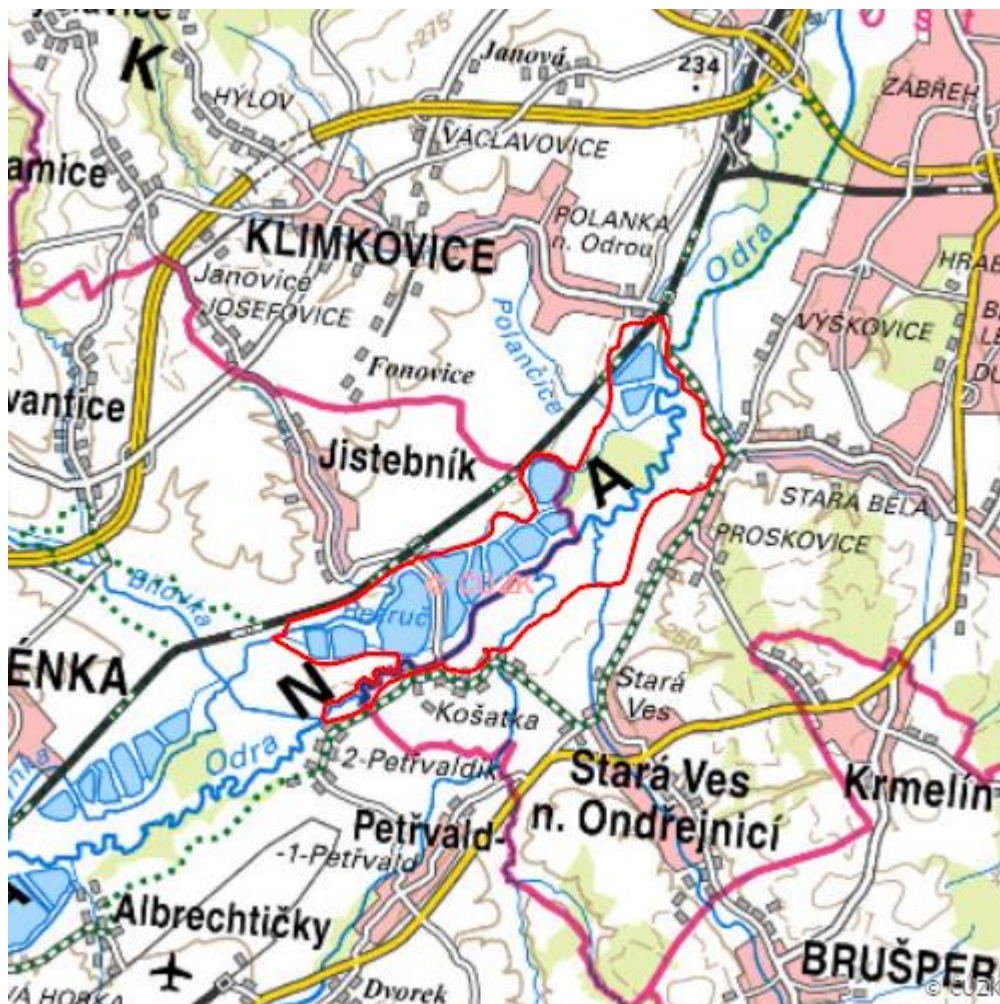

Polanská niva

Poodří

RS06.02

Localisation:	49.752091N 18.162635E
Area:	914.951 ha
Category:	Part of Wetland of International Importance
Wetland's type:	2, 3, 4, 5, 6, 7, 11, 14
The degree of protection:	SCI, PLA, NNR, SPA, NR
Altitude:	225 - 250 m

Characteristic

Výrazně meandrující tok řeky Odry s pestrou mozaikou lesních, mokřadních a vodních (částečně i lučních) biocenóz levého břehu s největší rybníční soustavou v celém Poodří (Jistebnické rybníky). Téměř jedna třetina území je součástí NPR Polanská niva. Nejzachovalejší z celé rybníční soustavy je střední část (rybníky Bezruč, Křivý, Oderský, Prosňák a další). Na SZ okraji rybníka Bezruč mokřad Geisel (rozsáhlá rákosina s ostřicovými loukami). Území je součástí nadregionálního biocentra Oderská niva. Vegetace – as. *Quercus-Ulmetum*, *Pruno-Fraxinetum*, *Salicetum triandrae*, *Salicetum albae*, *Trapetum natantis*, *Batrachietum rionii*, *Hottonietum palustris*, *Scirpetum radicans*, *Butomo-Alismatetum plantaginis-aquaticae*, *Caricetum ripariae*.