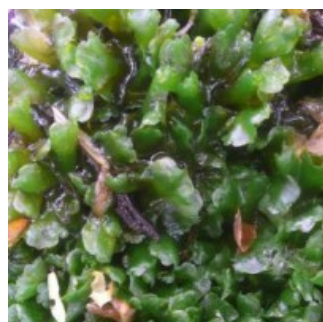

Category	Latin name of the species	Czech name of the species	Protection category (Law 114/92 Sb.)	Directive of birds/habitats	Red list	Invasiveness (i)	Year of last record
Ryby a mihule	<i>Carassius gibelio</i>	karas stříbřitý	--	--	Nevhodný pro hodnocení (NA)	BL3	2014
Ryby a mihule	<i>Misgurnus fossilis</i>	piskoř pruhovaný	Ohrožený	HD II	Ohrožený (EN)	--	2014
Ryby a mihule	<i>Pseudorasbora parva</i>	střevlička východní	--	--	Nevhodný pro hodnocení (NA)	BL3, 1143/2014	2019
Savci	<i>Castor fiber</i>	bobr evropský	Silně ohrožený	HD II, HD IV	--	--	2017
Savci	<i>Lepus europaeus</i>	zajíc polní	--	--	Téměř ohrožený (NT)	--	2020
Savci	<i>Lutra lutra</i>	vydra říční	Silně ohrožený	HD II, HD IV	Téměř ohrožený (NT)	--	2019
Savci	<i>Ondatra zibethicus</i>	ondatra pižmová	--	--	Nevyhodnocený (NE)	BL3	2015
Savci	<i>Sciurus vulgaris</i>	veverka obecná	Ohrožený	--	Chybí údaje (DD)	--	2019
Vážky	<i>Brachytron pratense</i>	šídlo luční	--	--	Téměř ohrožený (NT)	--	2019
Vážky	<i>Coenagrion pulchellum</i>	šidélko širokosvrnné	--	--	Téměř ohrožený (NT)	--	2015
Vážky	<i>Lestes barbarus</i>	šídlatka brvnatá	--	--	Téměř ohrožený (NT)	--	2019
Vážky	<i>Onychogomphus forcipatus</i>	klínatka vidlitá	--	--	Téměř ohrožený (NT)	--	2020
Vážky	<i>Sympetrum depressiusculum</i>	vážka rumělková	--	--	Kriticky ohrožený (CR)	--	2020
Vážky	<i>Sympetrum flaveolum</i>	vážka žlutavá	--	--	Zranitelný (VU)	--	2020
Vážky	<i>Sympetrum meridionale</i>	vážka jižní	--	--	Téměř ohrožený (NT)	--	2019

Photos