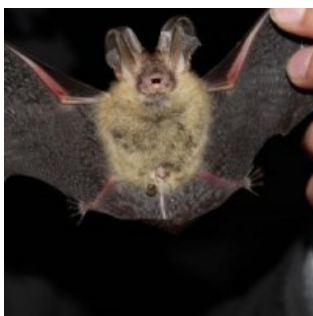

Category	Latin name of the species	Czech name of the species	Protection category (Law 114/92 Sb.)	Directive of birds/habitats	Red list	Invasiveness (i)	Year of last record
Savci	<i>Sciurus vulgaris</i>	veverka obecná	Ohrožený	--	Chybí údaje (DD)	--	2019
Vážky	<i>Lestes barbarus</i>	šídlatka brvnatá	--	--	Téměř ohrožený (NT)	--	2019
Vážky	<i>Onychogomphus forcipatus</i>	klínatka vidlitá	--	--	Téměř ohrožený (NT)	--	2015
Vážky	<i>Orthetrum brunneum</i>	vážka hnědoskvrnná	--	--	Téměř ohrožený (NT)	--	2019
Vážky	<i>Somatochlora flavomaculata</i>	leskllice skvrnitá	--	--	Zranitelný (VU)	--	2020
Vážky	<i>Sympetrum depressiusculum</i>	vážka rumělková	--	--	Kriticky ohrožený (CR)	--	2017
Vážky	<i>Sympetrum meridionale</i>	vážka jižní	--	--	Téměř ohrožený (NT)	--	2019

Photos

Literature

CHYTIL, J.; HAKROVÁ, P.; HUDEC, K. (eds.) et al. (1999). *Mokřady České republiky: Přehled vodních a mokřadních lokalit České republiky*. Mikulov: Český ramsarský výbor. 327 s.