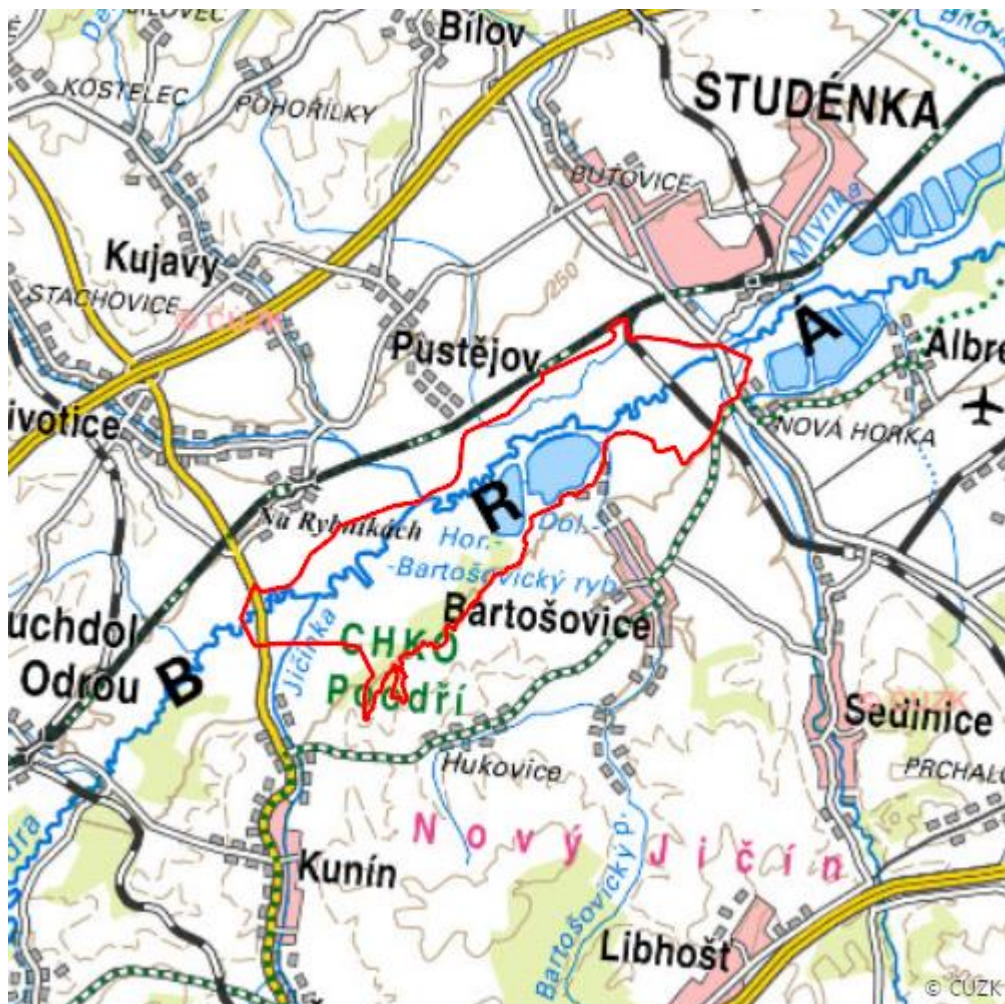

Pustějovské louky a Bartošovický luh

Poodří

RS06.05

Localisation:	49.67661N 18.02332E
Area:	1 043.254 ha
Category:	Part of Wetland of International Importance
Wetland's type:	1, 2, 3, 4, 5, 6, 7, 11, 14, 15
The degree of protection:	SCI, PLA, SPA, NR
Altitude:	233 - 278 m

Characteristic

Nejnižnější část nadregionálního biocentra Oderská niva, na obou březích řeky, komplex rozsáhlých mokřadů luk se systémy starých ramen a tůní řeky Odry, Pustějovského potoka i drobných přítoků, Bartošovické rybníky i lužní lesy paty říční terasy až ke Kunínu. Kromě významných hnízdišť ptáků jedno z nejdůležitějších území rozmnožování obojživelníků. Součástí území jsou i návrhy PR Mokřady Pustějovského potoka, PR Bartošovický luh, PR Koryto, PP Kaménka. Rostlinná společenstva zastoupena především Pruno-Fraxinetum, Salicion albae, Carici acutiformis-Alnetum, Alnetum incanae, Typhetum latifoliae, Caricetum gracilis, Caricetum ripariae, Caricetum vesicariae, Phalaridetum arundinaceae, Scirpo-Cirsietum cani, Bidentetum cernuae.