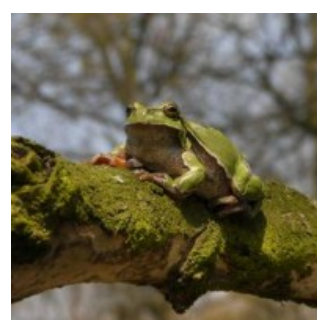

Category	Latin name of the species	Czech name of the species	Protection category (Law 114/92 Sb.)	Directive of birds/habitats	Red list	Invasiveness (i)	Year of last record
Ryby a mihule	<i>Chondrostoma nasus</i>	ostroretka stěhovavá	--	--	Zranitelný (VU)	--	2015
Ryby a mihule	<i>Leucaspis delineatus</i>	slunka obecná	--	--	Kriticky ohrožený (CR)	--	2015
Ryby a mihule	<i>Misgurnus fossilis</i>	piskoř pruhovaný	Ohrožený	HD II	Ohrožený (EN)	--	2016
Ryby a mihule	<i>Pseudorasbora parva</i>	střevlička východní	--	--	Nevhodný pro hodnocení (NA)	BL3, 1143/2014	2015
Ryby a mihule	<i>Rhodeus amarus</i>	hořavka duhová	--	HD II	Téměř ohrožený (NT)	--	2015
Ryby a mihule	<i>Tinca tinca</i>	lín obecný	--	--	Zranitelný (VU)	--	2014
Savci	<i>Castor fiber</i>	bobr evropský	Silně ohrožený	HD II, HD IV	--	--	2018
Savci	<i>Lepus europaeus</i>	zajíc polní	--	--	Téměř ohrožený (NT)	--	2011
Savci	<i>Lutra lutra</i>	vydra říční	Silně ohrožený	HD II, HD IV	Téměř ohrožený (NT)	--	2018
Savci	<i>Neovison vison</i>	norek americký	--	--	Nevyhodnocený (NE)	BL1	2010
Savci	<i>Ondatra zibethicus</i>	ondatra pižmová	--	--	Nevyhodnocený (NE)	BL3	2014
Savci	<i>Sciurus vulgaris</i>	veverka obecná	Ohrožený	--	Chybí údaje (DD)	--	2015
Vážky	<i>Coenagrion pulchellum</i>	šidélko širokoskrvné	--	--	Téměř ohrožený (NT)	--	2011
Vážky	<i>Onychogomphus forcipatus</i>	klínatka vidlitá	--	--	Téměř ohrožený (NT)	--	2015
Vážky	<i>Sympetrum meridionale</i>	vážka jižní	--	--	Téměř ohrožený (NT)	--	2015

Photos