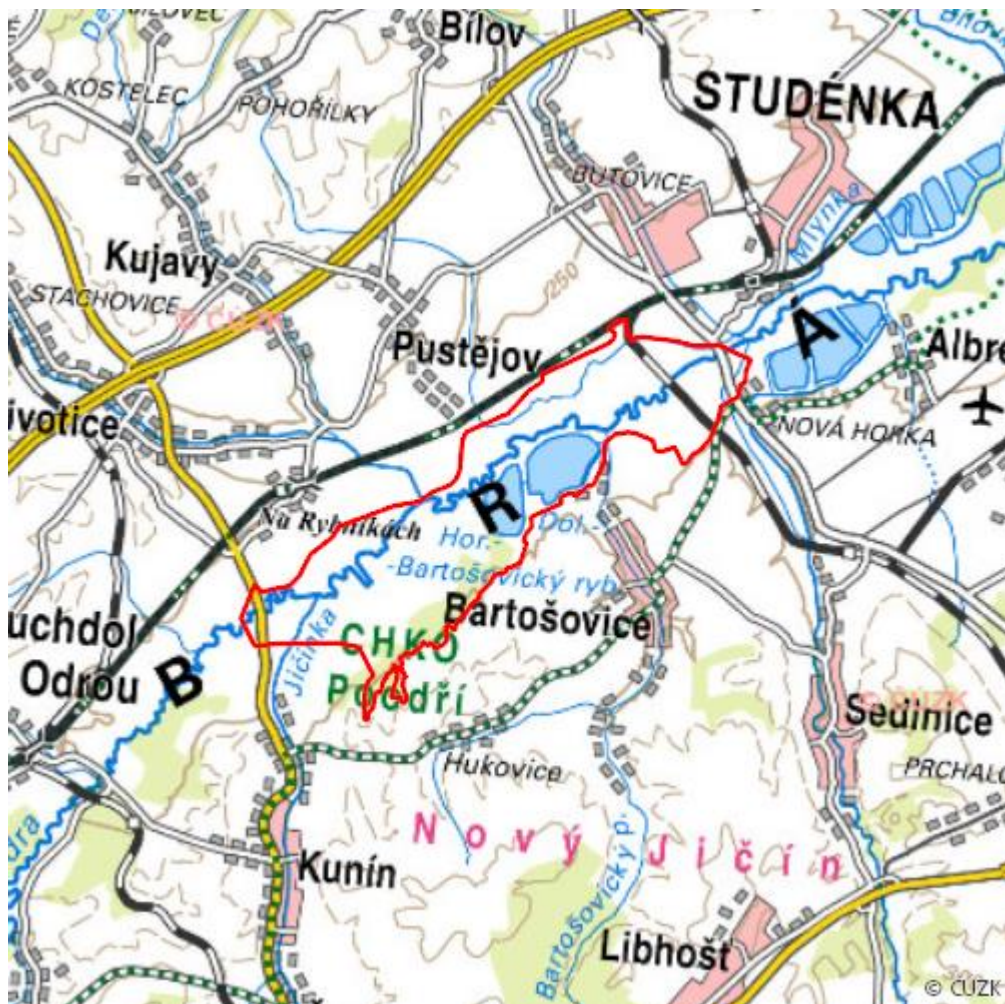

# Pustějovské louky a Bartošovický luh

## Poodří

RS06.05

<b>Localisation:</b>	49.67661N 18.02332E
<b>Area:</b>	1 043.254 ha
<b>Category:</b>	Part of Wetland of International Importance
<b>Wetland's type:</b>	1, 2, 3, 4, 5, 6, 7, 11, 14, 15
<b>The degree of protection:</b>	SCI, PLA, SPA, NR
<b>Altitude:</b>	233 - 278 m

## Characteristic

Nejnižnější část nadregionálního biocentra Oderská niva, na obou březích řeky, komplex rozsáhlých mokřadů luk se systémy starých ramen a tůní řeky Odry, Pustějovského potoka i drobných přítoků, Bartošovické rybníky i lužní lesy paty říční terasy až ke Kunínu. Kromě významných hnízdišť ptáků jedno z nejdůležitějších území rozmnožování obojživelníků. Součástí území jsou i návrhy PR Mokřady Pustějovského potoka, PR Bartošovický luh, PR Koryto, PP Kaménka. Rostlinná společenstva zastoupena především Pruno-Fraxinetum, Salicion albae, Carici acutiformis-Alnetum, Alnetum incanae, Typhetum latifoliae, Caricetum gracilis, Caricetum ripariae, Caricetum vesicariae, Phalaridetum arundinaceae, Scirpo-Cirsietum cani, Bidentetum cernuae.