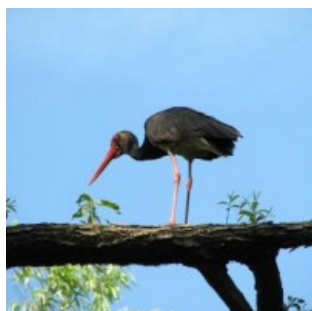

Category	Latin name of the species	Czech name of the species	Protection category (Law 114/92 Sb.)	Directive of birds/habitats	Red list	Invasiveness (i)	Year of last record
Ptáci	<i>Spatula clypeata</i>	lžičák pestrý	Silně ohrožený	--	Kriticky ohrožený (CR)	--	2016
Ptáci	<i>Spatula querquedula</i>	čírka modrá	Silně ohrožený	--	Kriticky ohrožený (CR)	--	2017
Ptáci	<i>Sterna hirundo</i>	rybák obecný	Silně ohrožený	BD I	Ohrožený (EN)	--	2019
Ptáci	<i>Tachybaptus ruficollis</i>	potápka malá	Ohrožený	--	Zranitelný (VU)	--	2019
Ptáci	<i>Tadorna tadorna</i>	husice liščí	--	--	Kriticky ohrožený (CR)	--	2016
Ptáci	<i>Tringa glareola</i>	vodouš bahenní	--	BD I	--	--	2017
Ptáci	<i>Tringa ochropus</i>	vodouš kropenatý	Silně ohrožený	--	Ohrožený (EN)	--	2017
Ptáci	<i>Tringa totanus</i>	vodouš rudonohý	Kriticky ohrožený	--	Kriticky ohrožený (CR)	--	2012
Ptáci	<i>Vanellus vanellus</i>	čejka chocholátá	--	--	Zranitelný (VU)	--	2019
Savci	<i>Castor fiber</i>	bobr evropský	Silně ohrožený	HD II, HD IV	--	--	2017
Savci	<i>Lutra lutra</i>	vydra říční	Silně ohrožený	HD II, HD IV	Téměř ohrožený (NT)	--	2017
Savci	<i>Sciurus vulgaris</i>	veverka obecná	Ohrožený	--	Chybí údaje (DD)	--	2017

Photos