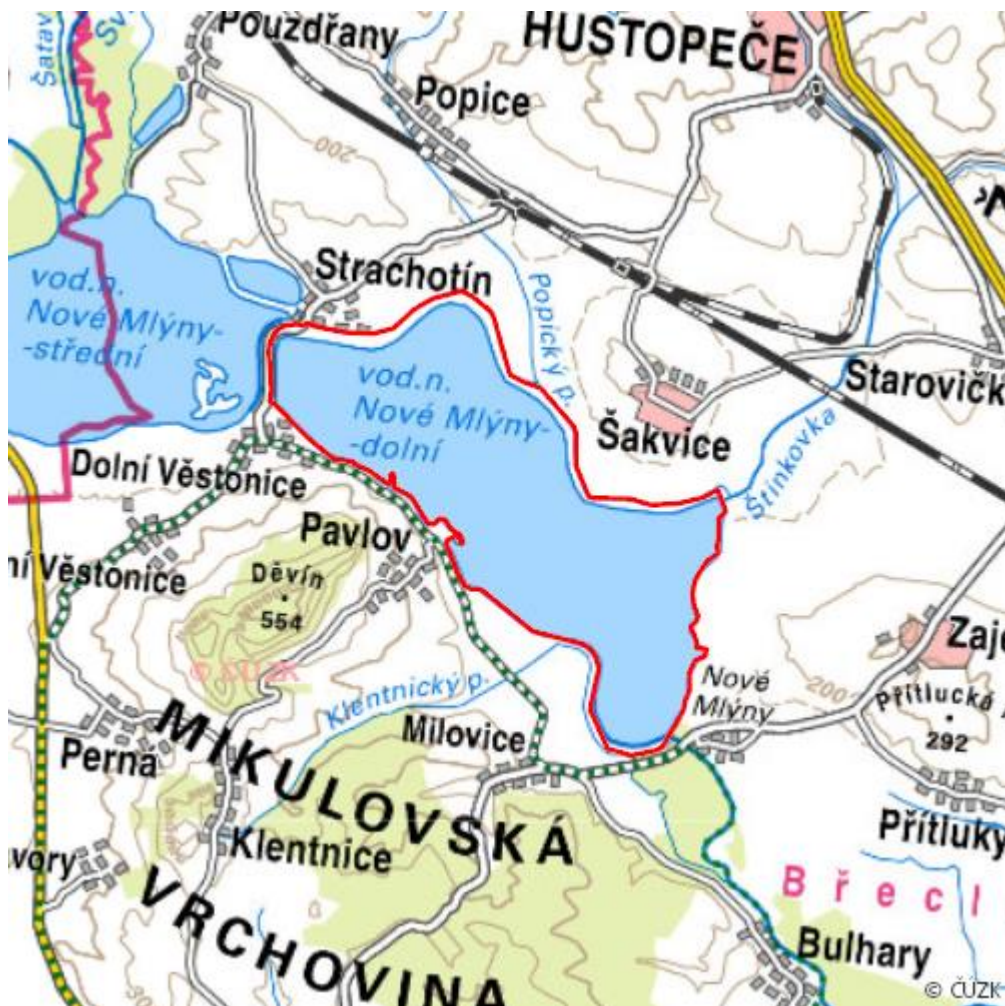

Dolní zdrž Nové Mlýny

Floodplain of lower Dyje River

RS09.16

Localisation:	48.881328N 16.687351E
Area:	1 519.261 ha
Category:	Part of Wetland of International Importance
Wetland's type:	15
The degree of protection:	NR
Altitude:	158 - 175 m

Characteristic

Nádrž napuštěna v roce 1989. Průměrná hloubka činí okolo 5 m, souvislá vodní hladina bez ostrůvků. Ponecháno 20 vzrostlých stromů - v současné době zbývají poslední 3 a torza několika dalších. Na těchto stromech kolonie kormorána velkého. Význačné shromaždiště a zimoviště vodních ptáků.